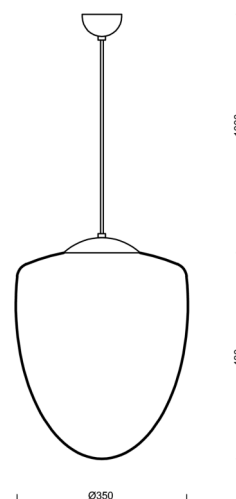

ASTRA S

LED-5L06E600ZS11/095/L100 NB 4K#

WWW.OSMONT.CZ

ASTRA S

Kód produktu: AST60942

Typ: LED-5L06E600ZS11/095/L100 NB 4K#

Krátký popis svítidla: Nerez broušené závěsné LED svítidlo ON/OFF a skleněné stínidlo TRIPLEX OPAL

Technické

Typy svítidel	Klasické on/off
Typ montáže	závěsné - kabel
Materiál základny	nerez ocel
Materiál stínidla	třívrstvé sklo TRIPLEX OPÁL
Barva základny	nerez broušená
Barva stínidla	bílá
Držení stínidla	ocelový držák
Umístění montáže	strop
Šířka	350 mm
Délka	350 mm
Výška	430 mm
Průměr	ø 350 mm
Délka závěsu	1000 mm
Montážní otvor	none
Kabelový vstup	není
Energetická třída	D
Rázová pevnost	IK01
Provozní teplota	od -20°C do +30°C