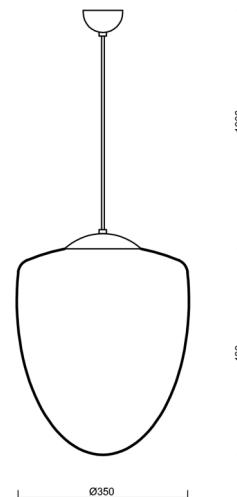

ASTRA S

LED-5L06E600ZS11/095/L100 NL DALI 4K#

WWW.OSMONT.CZ

ASTRA S

Kód produktu: AST60941

Typ: LED-5L06E600ZS11/095/L100 NL DALI 4K#

Krátký popis svítidla: Nerez leštěné závěsné LED svítidlo DALI a skleněné stínidlo TRIPLEX OPAL

Technické

Typy svítidel	Stmívatelné
Typ montáže	závěsné - kabel
Materiál základny	nerez ocel
Materiál stínidla	třívrstvé sklo TRIPLEX OPÁL
Barva základny	nerez leštěná
Barva stínidla	bílá
Držení stínidla	ocelový držák
Umístění montáže	strop
Šířka	350 mm
Délka	350 mm
Výška	430 mm
Průměr	ø 350 mm
Délka závěsu	1000 mm
Montážní otvor	none
Kabelový vstup	není
Energetická třída	D
Rázová pevnost	IK01
Provozní teplota	od -20°C do +30°C