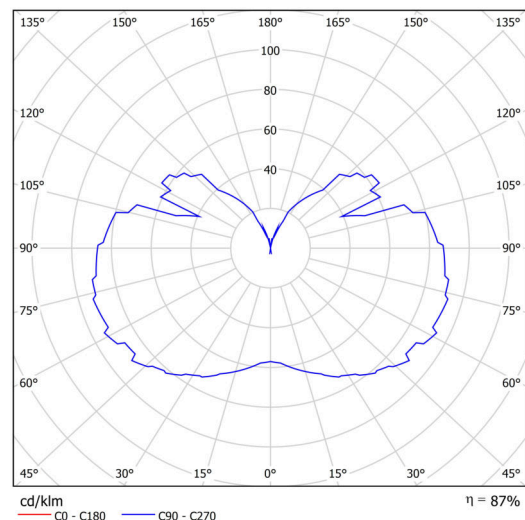

Světelné

Světelný tok svítidla	4070 lm
Světelný tok zdroje	4630 lm
Měrný výkon	150 lm/W
Teplota	4000 K
Životnost LED L80/B10	100000 hod
CRI	Ra80
MacAdam	3
Fotobiologická bezpečnost svítidla dle EN 62471 (Blue light hazard)	Risk group 0