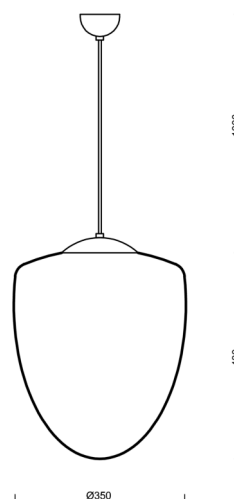

ASTRA S

LED-5L06E600ZS11/095/L100 NL 4K#

WWW.OSMONT.CZ

ASTRA S

Kód produktu: AST60940

Typ: LED-5L06E600ZS11/095/L100 NL 4K#

Krátký popis svítidla: Nerez leštěné závěsné LED svítidlo ON/OFF a skleněné stínidlo TRIPLEX OPAL

Technické

Typy svítidel	Klasické on/off
Typ montáže	závěsné - kabel
Materiál základny	nerez ocel
Materiál stínidla	třívrstvé sklo TRIPLEX OPÁL
Barva základny	nerez leštěná
Barva stínidla	bílá
Držení stínidla	ocelový držák
Umístění montáže	strop
Šířka	350 mm
Délka	350 mm
Výška	430 mm
Průměr	ø 350 mm
Délka závěsu	1000 mm
Montážní otvor	none
Kabelový vstup	není
Energetická třída	D
Rázová pevnost	IK01
Provozní teplota	od -20°C do +30°C