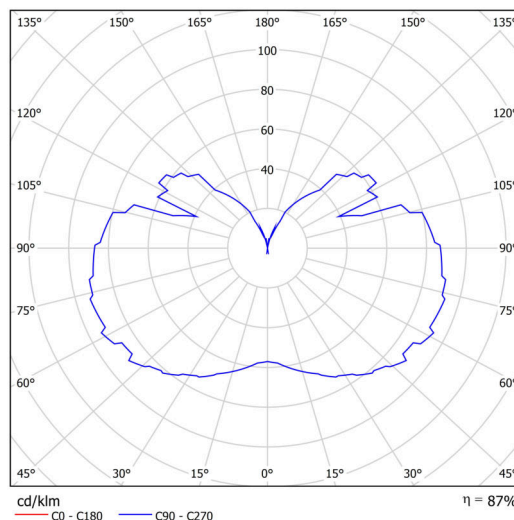

Světelné

Světelný tok svítidla	4070 lm
Světelný tok zdroje	4630 lm
Měrný výkon	150 lm/W
Teplota	4000 K
Životnost LED L80/B10	100000 hod
CRI	Ra80
MacAdam	3
Fotobiologická bezpečnost svítidla dle EN 62471 (Blue light hazard)	Risk group 0