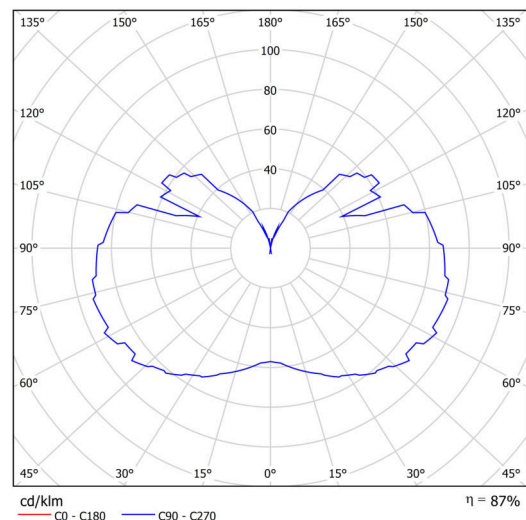

Světelné

Světelný tok svítidla	4070 lm
Světelný tok zdroje	4630 lm
Měrný výkon	150 lm/W
Teplota	4000 K
Životnost LED L80/B10	100000 hod
CRI	Ra80
MacAdam	3
Fotobiologická bezpečnost svítidla dle EN 62471 (Blue light hazard)	Risk group 0