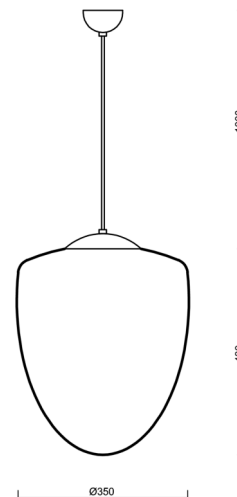

ASTRA S

LED-5L06E600ZS11/095/L100 MS DALI 4K#

WWW.OSMONT.CZ

ASTRA S

Kód produktu: AST60939

Typ: LED-5L06E600ZS11/095/L100 MS DALI 4K#

Krátký popis svítidla: Mosazné závěsné LED svítidlo DALI a skleněné stínidlo TRIPLEX OPAL

Technické

Typy svítidel	Stmívatelné
Typ montáže	závěsné - kabel
Materiál základny	Mosaz
Materiál stínidla	třívrstvé sklo TRIPLEX OPÁL
Barva základny	mosaz leštěná
Barva stínidla	bílá
Držení stínidla	ocelový držák
Umístění montáže	strop
Šířka	350 mm
Délka	350 mm
Výška	430 mm
Průměr	ø 350 mm
Délka závěsu	1000 mm
Montážní otvor	none
Kabelový vstup	není
Energetická třída	D
Rázová pevnost	IK01
Provozní teplota	od -20°C do +30°C