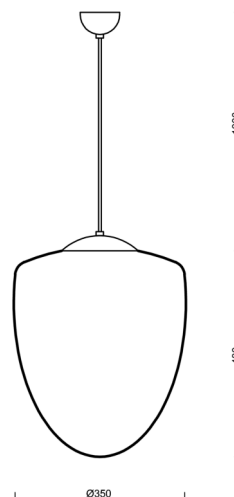

ASTRA S

LED-5L06E600ZS11/095/L100 MS 4K#

WWW.OSMONT.CZ

ASTRA S

Kód produktu: AST60938

Typ: LED-5L06E600ZS11/095/L100 MS 4K#

Krátký popis svítidla: Mosazné závěsné LED svítidlo ON/OFF a skleněné stínidlo TRIPLEX OPAL

Technické

Typy svítidel	Klasické on/off
Typ montáže	závěsné - kabel
Materiál základny	Mosaz
Materiál stínidla	třívrstvé sklo TRIPLEX OPÁL
Barva základny	mosaz leštěná
Barva stínidla	bílá
Držení stínidla	ocelový držák
Umístění montáže	strop
Šířka	350 mm
Délka	350 mm
Výška	430 mm
Průměr	ø 350 mm
Délka závěsu	1000 mm
Montážní otvor	none
Kabelový vstup	není
Energetická třída	D
Rázová pevnost	IK01
Provozní teplota	od -20°C do +30°C