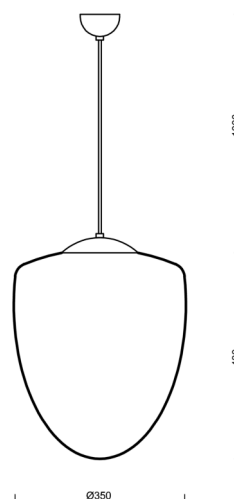

ASTRA S

LED-5L06E600ZS11/095/L100 B DALI 4K#

WWW.OSMONT.CZ

ASTRA S

Kód produktu: AST60937

Typ: LED-5L06E600ZS11/095/L100 B DALI 4K#

Krátký popis svítidla: Bílé závěsné LED svítidlo DALI a skleněné stínidlo TRIPLEX OPAL

Technické

Typy svítidel	Stmívatelné
Typ montáže	závěsné - kabel
Materiál základny	ocel
Materiál stínidla	třívrstvé sklo TRIPLEX OPÁL
Barva základny	bílá Ral9003
Barva stínidla	bílá
Držení stínidla	ocelový držák
Umístění montáže	strop
Šířka	350 mm
Délka	350 mm
Výška	430 mm
Průměr	ø 350 mm
Délka závěsu	1000 mm
Montážní otvor	none
Kabelový vstup	není
Energetická třída	D
Rázová pevnost	IK01
Provozní teplota	od -20°C do +30°C