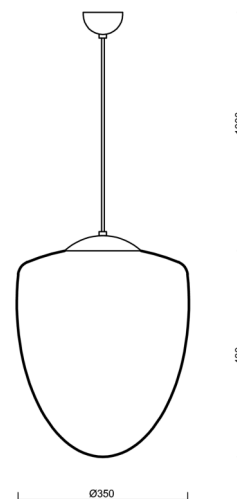

ASTRA S

LED-5L06E600ZS11/095/L100 NB DALI 3K#

WWW.OSMONT.CZ

ASTRA S

Kód produktu: AST60443

Typ: LED-5L06E600ZS11/095/L100 NB DALI 3K#

Krátký popis svítidla: Nerez broušená závěsné LED svítidlo DALI a skleněné stínidlo TRIPLEX OPAL

Technické

Typy svítidel	Stmívatelné
Typ montáže	závěsné - kabel
Materiál základny	nerez ocel
Materiál stínidla	třívrstvé sklo TRIPLEX OPÁL
Barva základny	nerez broušená
Barva stínidla	bílá
Držení stínidla	ocelový držák
Umístění montáže	strop
Šířka	350 mm
Délka	350 mm
Výška	430 mm
Průměr	ø 350 mm
Délka závěsu	1000 mm
Montážní otvor	none
Kabelový vstup	není
Energetická třída	D
Rázová pevnost	IK01
Provozní teplota	od -20°C do +30°C