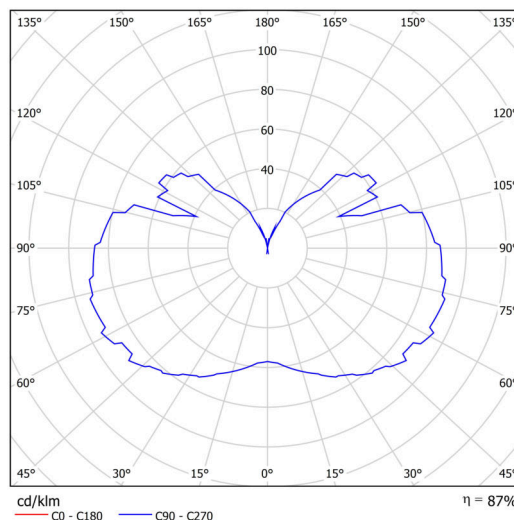

Světelné

Světelný tok svítidla	3910 lm
Světelný tok zdroje	4440 lm
Měrný výkon	144 lm/W
Teplota	3000 K
Životnost LED L80/B10	100000 hod
CRI	Ra80
MacAdam	3
Fotobiologická bezpečnost svítidla dle EN 62471 (Blue light hazard)	Risk group 0

Eulum data pro výpočtové programy jsou k dispozici na www.osmont.cz.