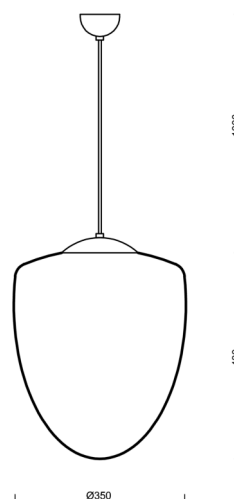

ASTRA S

LED-5L06E600ZS11/095/L100 NB 3K#

WWW.OSMONT.CZ

ASTRA S

Kód produktu: AST60442

Typ: LED-5L06E600ZS11/095/L100 NB 3K#

Krátký popis svítidla: Nerez broušené závěsné LED svítidlo ON/OFF a skleněné stínidlo TRIPLEX OPAL

Technické

Typy svítidel	Klasické on/off
Typ montáže	závěsné - kabel
Materiál základny	nerez ocel
Materiál stínidla	třívrstvé sklo TRIPLEX OPÁL
Barva základny	nerez broušená
Barva stínidla	bílá
Držení stínidla	ocelový držák
Umístění montáže	strop
Šířka	350 mm
Délka	350 mm
Výška	430 mm
Průměr	ø 350 mm
Délka závěsu	1000 mm
Montážní otvor	none
Kabelový vstup	není
Energetická třída	D
Rázová pevnost	IK01
Provozní teplota	od -20°C do +30°C