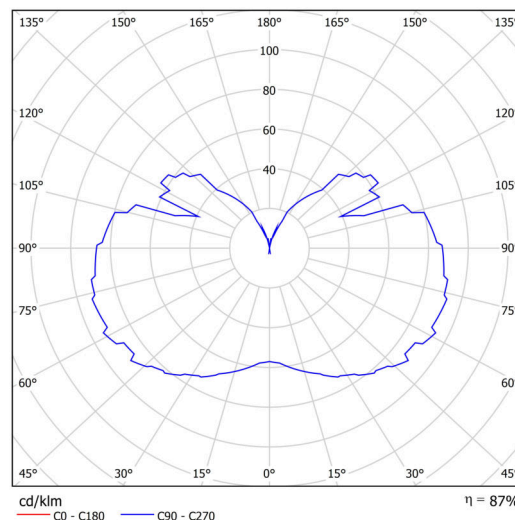

Světelné

Světelný tok svítidla	3910 lm
Světelný tok zdroje	4440 lm
Měrný výkon	144 lm/W
Teplota	3000 K
Životnost LED L80/B10	100000 hod
CRI	Ra80
MacAdam	3
Fotobiologická bezpečnost svítidla dle EN 62471 (Blue light hazard)	Risk group 0