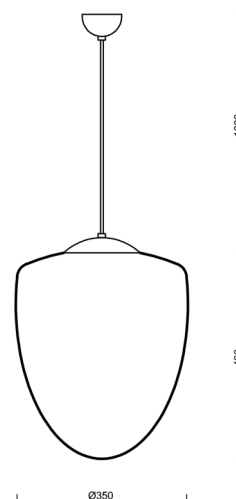

ASTRA S

LED-5L06E600ZS11/095/L100 NL DALI 3K#

WWW.OSMONT.CZ

ASTRA S

Kód produktu: AST60441

Typ: LED-5L06E600ZS11/095/L100 NL DALI 3K#

Krátký popis svítidla: Nerez leštěné závěsné LED svítidlo DALI a skleněné stínidlo TRIPLEX OPAL

Technické

Typy svítidel	Stmívatelné
Typ montáže	závěsné - kabel
Materiál základny	nerez ocel
Materiál stínidla	třívrstvé sklo TRIPLEX OPÁL
Barva základny	nerez leštěná
Barva stínidla	bílá
Držení stínidla	ocelový držák
Umístění montáže	strop
Šířka	350 mm
Délka	350 mm
Výška	430 mm
Průměr	ø 350 mm
Délka závěsu	1000 mm
Montážní otvor	none
Kabelový vstup	není
Energetická třída	D
Rázová pevnost	IK01
Provozní teplota	od -20°C do +30°C