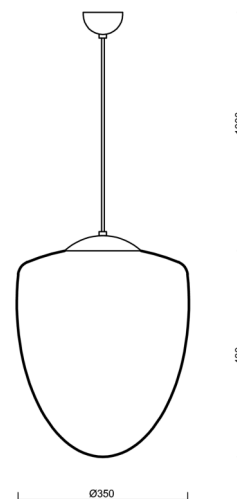

ASTRA S

LED-5L06E600ZS11/095/L100 MS 3K#

WWW.OSMONT.CZ

ASTRA S

Kód produktu: AST60438

Typ: LED-5L06E600ZS11/095/L100 MS 3K#

Krátký popis svítidla: Mosazné závěsné LED svítidlo ON/OFF a skleněné stínidlo TRIPLEX OPAL

Technické

Typy svítidel	Klasické on/off
Typ montáže	závěsné - kabel
Materiál základny	Mosaz
Materiál stínidla	třívrstvé sklo TRIPLEX OPÁL
Barva základny	mosaz leštěná
Barva stínidla	bílá
Držení stínidla	ocelový držák
Umístění montáže	strop
Šířka	350 mm
Délka	350 mm
Výška	430 mm
Průměr	ø 350 mm
Délka závěsu	1000 mm
Montážní otvor	none
Kabelový vstup	není
Energetická třída	D
Rázová pevnost	IK01
Provozní teplota	od -20°C do +30°C