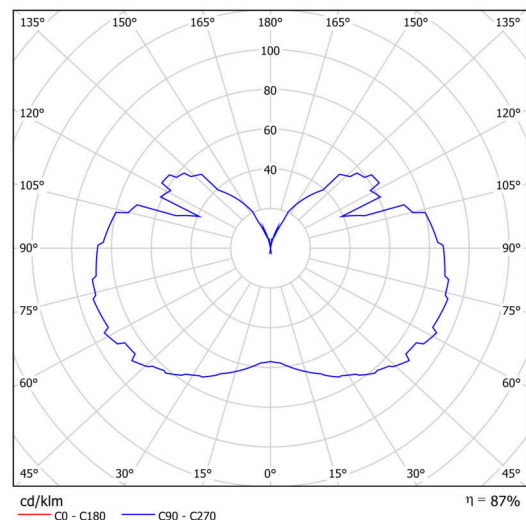

Světelné

Světelný tok svítidla	3910 lm
Světelný tok zdroje	4440 lm
Měrný výkon	144 lm/W
Teplota	3000 K
Životnost LED L80/B10	100000 hod
CRI	Ra80
MacAdam	3
Fotobiologická bezpečnost svítidla dle EN 62471 (Blue light hazard)	Risk group 0