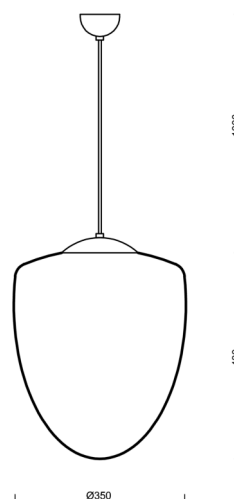

ASTRA S

LED-5L06E600ZS11/095/L100 B DALI 3K#

WWW.OSMONT.CZ

ASTRA S

Kód produktu: AST60437

Typ: LED-5L06E600ZS11/095/L100 B DALI 3K#

Krátký popis svítidla: Bílé závěsné LED svítidlo DALI a skleněné stínidlo TRIPLEX OPAL

Technické

Typy svítidel	Stmívatelné
Typ montáže	závěsné - kabel
Materiál základny	ocel
Materiál stínidla	třívrstvé sklo TRIPLEX OPÁL
Barva základny	bílá Ral9003
Barva stínidla	bílá
Držení stínidla	ocelový držák
Umístění montáže	strop
Šířka	350 mm
Délka	350 mm
Výška	430 mm
Průměr	ø 350 mm
Délka závěsu	1000 mm
Montážní otvor	none
Kabelový vstup	není
Energetická třída	D
Rázová pevnost	IK01
Provozní teplota	od -20°C do +30°C