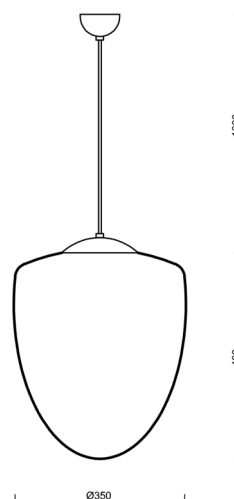

ASTRA S

Kód produktu: AST49211

Typ: ZS11/095/L100 NB*

Krátký popis svítidla: Nerez broušené závěsné žárovkové svítidlo ON/OFF a skleněné stínidlo TRIPLEX OPAL

Technické

Typy svítidel	Klasické on/off
Typ montáže	závěsné - kabel
Materiál základny	nerez ocel
Materiál stínidla	třívrstvé sklo TRIPLEX OPÁL
Barva základny	nerez broušená
Barva stínidla	bílá
Držení stínidla	ocelový držák
Umístění montáže	strop
Šířka	350 mm
Délka	350 mm
Výška	430 mm
Průměr	ø 350 mm
Délka závěsu	1000 mm
Montážní otvor	není
Rázová pevnost	IK01
Provozní teplota	od -20°C do +30°C

Elektrické

Typ napětí	AC
Napětí AC	220 - 240 V
Příkon	40 W
Stupeň krytí	IP40
Objímka	E27
Svorkovnice	není

Světelné

Fotobiologická bezpečnost svítidla dle EN 62471 (Blue light hazard)	Risk group 0

Eulum data pro výpočtové programy jsou k dispozici na www.osmont.cz.