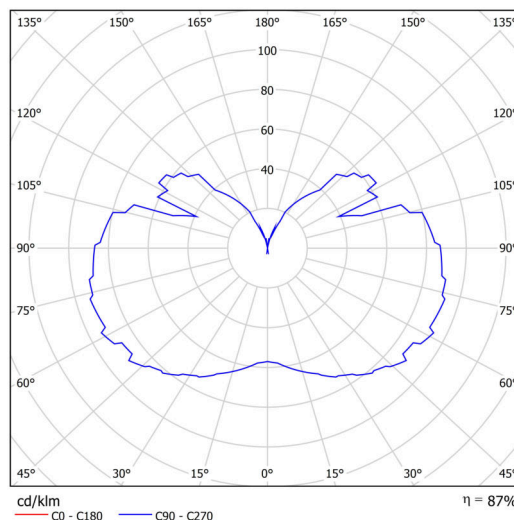

ASTRA S

Kód produktu: AST49211

Typ: ZS11/095/L100 NB*

Krátký popis svítidla: Nerez broušené závěsné žárovkové svítidlo ON/OFF a skleněné stínidlo TRIPLEX OPAL

Technické

Typy svítidel	Klasické on/off
Typ montáže	závěsné - kabel
Materiál základny	nerez ocel
Materiál stínidla	třívrstvé sklo TRIPLEX OPÁL
Barva základny	nerez broušená
Barva stínidla	bílá
Držení stínidla	ocelový držák
Umístění montáže	strop
Šířka	350 mm
Délka	350 mm
Výška	430 mm
Průměr	ø 350 mm
Délka závěsu	1000 mm
Montážní otvor	není
Rázová pevnost	IK01
Provozní teplota	od -20°C do +30°C

Elektrické

Typ napětí	AC
Napětí AC	220 - 240 V
Příkon	40 W
Stupeň krytí	IP40
Objímka	E27
Svorkovnice	není

Světelné

Fotobiologická bezpečnost svítidla dle EN 62471 (Blue light hazard)	Risk group 0

Eulum data pro výpočtové programy jsou k dispozici na www.osmont.cz.