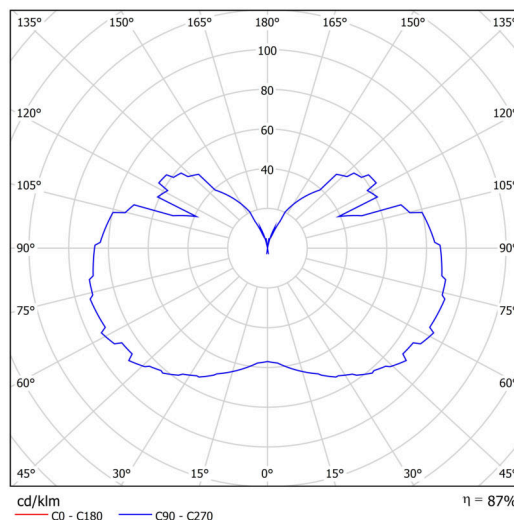

Světelné

Fotobiologická bezpečnost svítidla dle EN 62471 (Blue light hazard)	Risk group 0

Eulum data pro výpočtové programy jsou k dispozici na www.osmont.cz.