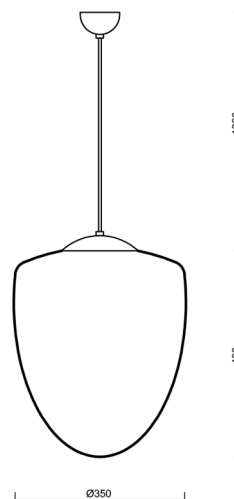

# ASTRA S

Kód produktu: AST49210

Typ: ZS11/095/L100 NL\*

Krátký popis svítidla: Nerez leštěné závěsné žárovkové svítidlo ON/OFF a skleněné stínidlo TRIPLEX OPAL

## Technické

Typy svítidel	Klasické on/off
Typ montáže	závěsné - kabel
Materiál základny	nerez ocel
Materiál stínidla	třívrstvé sklo TRIPLEX OPÁL
Barva základny	nerez leštěná
Barva stínidla	bílá
Držení stínidla	ocelový držák
Umístění montáže	strop
Šířka	350 mm
Délka	350 mm
Výška	430 mm
Průměr	ø 350 mm
Délka závěsu	1000 mm
Montážní otvor	není
Rázová pevnost	IK01
Provozní teplota	od -20°C do +30°C

## Montážní rozměry: