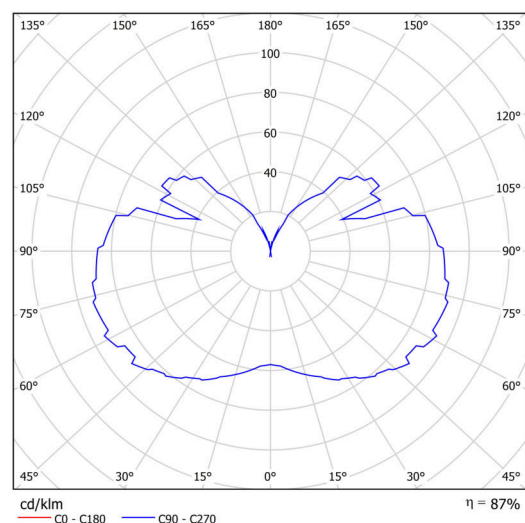

Světelné

Světelný tok svítidla	4070 lm
Světelný tok zdroje	4630 lm
Měrný výkon	150 lm/W
Teplota	4000 K
Životnost LED L80/B10	100000 hod
CRI	Ra80
MacAdam	3
Fotobiologická bezpečnost svítidla dle EN 62471 (Blue light hazard)	Risk group 0