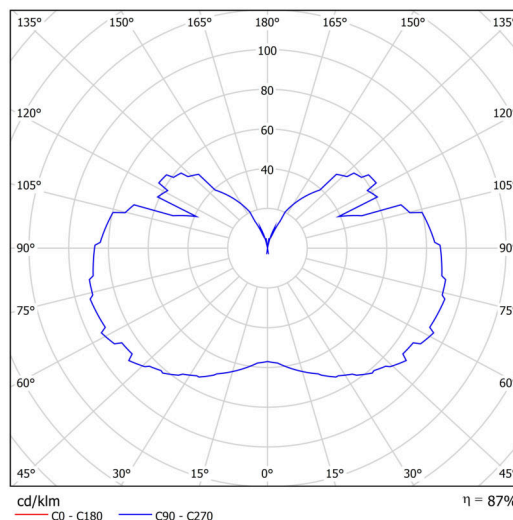

Světelné

Světelný tok svítidla	3910 lm
Světelný tok zdroje	4440 lm
Měrný výkon	144 lm/W
Teplota	3000 K
Životnost LED L80/B10	100000 hod
CRI	Ra80
MacAdam	3
Fotobiologická bezpečnost svítidla dle EN 62471 (Blue light hazard)	Risk group 0

Eulum data pro výpočtové programy jsou k dispozici na www.osmont.cz.