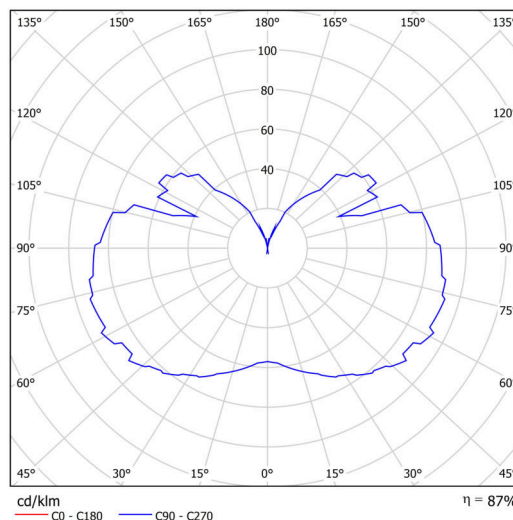

Světelné

Světelný tok svítidla	4070 lm
Světelný tok zdroje	4630 lm
Měrný výkon	150 lm/W
Teplota	4000 K
Životnost LED L80/B10	100000 hod
CRI	Ra80
MacAdam	3
Fotobiologická bezpečnost svítidla dle EN 62471 (Blue light hazard)	Risk group 0