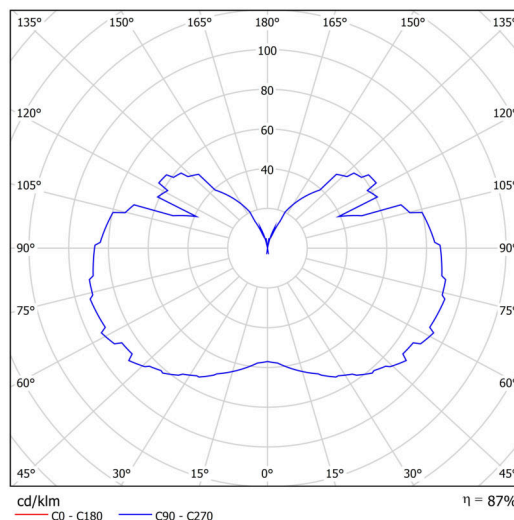

Světelné

Světelný tok svítidla	4070 lm
Světelný tok zdroje	4630 lm
Měrný výkon	150 lm/W
Teplota	4000 K
Životnost LED L80/B10	100000 hod
CRI	Ra80
MacAdam	3
Fotobiologická bezpečnost svítidla dle EN 62471 (Blue light hazard)	Risk group 0

Eulum data pro výpočtové programy jsou k dispozici na www.osmont.cz.