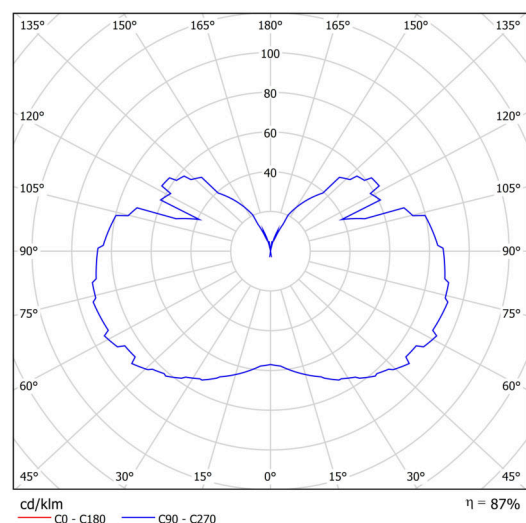

Světelné

Světelný tok svítidla	4070 lm
Světelný tok zdroje	4630 lm
Měrný výkon	150 lm/W
Teplota	4000 K
Životnost LED L80/B10	100000 hod
CRI	Ra80
MacAdam	3
Fotobiologická bezpečnost svítidla dle EN 62471 (Blue light hazard)	Risk group 0