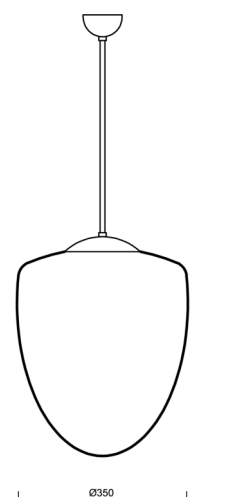

ASTRA P

LED-5L06E600Z11/095/a1 NB 3K#

WWW.OSMONT.CZ

ASTRA P

Kód produktu: AST60410

Typ: LED-5L06E600Z11/095/a1 NB 3K#

Krátký popis svítidla: Nerez broušená závěsné LED svítidlo ON/OFF a skleněné stínidlo TRIPLEX OPAL

Technické

Typy svítidel	Klasické on/off
Typ montáže	závěsné - tyč
Materiál základny	nerez ocel
Materiál stínidla	třívrstvé sklo TRIPLEX OPÁL
Barva základny	nerez broušená
Barva stínidla	bílá
Držení stínidla	ocelový držák
Umístění montáže	strop
Šířka	350 mm
Délka	350 mm
Výška	430 mm
Průměr	ø 350 mm
Délka závěsu	200 mm
Montážní otvor	none
Kabelový vstup	není
Energetická třída	D
Rázová pevnost	IK01
Provozní teplota	od -20°C do +30°C