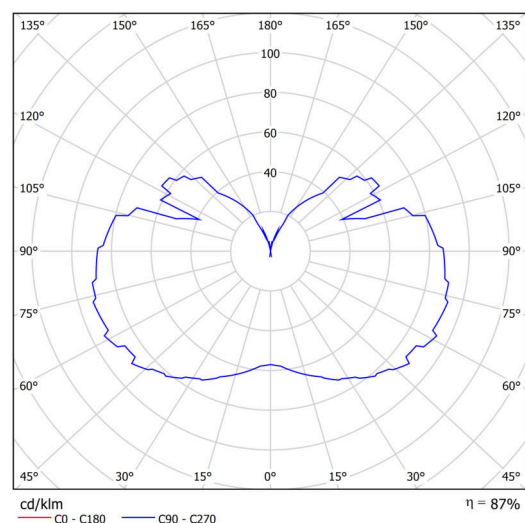

Světelné

Světelný tok svítidla	3910 lm
Světelný tok zdroje	4440 lm
Měrný výkon	144 lm/W
Teplota	3000 K
Životnost LED L80/B10	100000 hod
CRI	Ra80
MacAdam	3
Fotobiologická bezpečnost svítidla dle EN 62471 (Blue light hazard)	Risk group 0