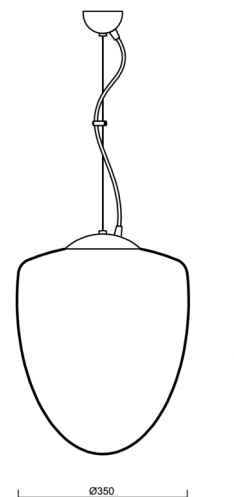

ASTRA L

LED-5L06E600ZL11/095/L100 C DALI 4K#

WWW.OSMONT.CZ

ASTRA L

Kód produktu: AST61872

Typ: LED-5L06E600ZL11/095/L100 C DALI 4K#

Krátký popis svítidla: Černé závěsné LED svítidlo DALI a skleněné stínidlo TRIPLEX OPAL

Technické

Typy svítidel	Stmívatelné
Typ montáže	závěsné - lanko
Materiál základny	ocel
Materiál stínidla	třívrstvé sklo TRIPLEX OPÁL
Barva základny	černá Ral9005
Barva stínidla	bílá
Držení stínidla	ocelový držák
Umístění montáže	strop
Šířka	350 mm
Délka	350 mm
Výška	430 mm
Průměr	ø 350 mm
Délka závěsu	1000 mm
Montážní otvor	none
Kabelový vstup	není
Energetická třída	D
Rázová pevnost	IK01
Provozní teplota	od -20°C do +30°C