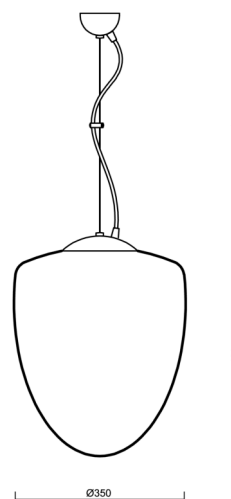

ASTRA L

LED-5L06E600ZL11/095/L100 C DALI 3K#

WWW.OSMONT.CZ

ASTRA L

Kód produktu: AST61372

Typ: LED-5L06E600ZL11/095/L100 C DALI 3K#

Krátký popis svítidla: Černé závěsné LED svítidlo DALI a skleněné stínidlo TRIPLEX OPAL

Technické

Typy svítidel	Stmívatelné
Typ montáže	závěsné - lanko
Materiál základny	ocel
Materiál stínidla	třívrstvé sklo TRIPLEX OPÁL
Barva základny	černá Ral9005
Barva stínidla	bílá
Držení stínidla	ocelový držák
Umístění montáže	strop
Šířka	350 mm
Délka	350 mm
Výška	430 mm
Průměr	ø 350 mm
Délka závěsu	1000 mm
Montážní otvor	none
Kabelový vstup	není
Energetická třída	D
Rázová pevnost	IK01
Provozní teplota	od -20°C do +30°C