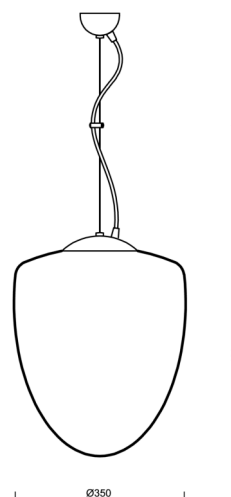

ASTRA L

LED-5L06E600ZL11/095/L100 NB DALI 4K#

WWW.OSMONT.CZ

ASTRA L

Kód produktu: AST60934

Typ: LED-5L06E600ZL11/095/L100 NB DALI 4K#

Krátký popis svítidla: Nerez broušené závěsné LED svítidlo DALI a skleněné stínidlo TRIPLEX OPAL

Technické

Typy svítidel	Stmívatelné
Typ montáže	závěsné - lanko
Materiál základny	nerez ocel
Materiál stínidla	třívrstvé sklo TRIPLEX OPÁL
Barva základny	nerez broušená
Barva stínidla	bílá
Držení stínidla	ocelový držák
Umístění montáže	strop
Šířka	350 mm
Délka	350 mm
Výška	430 mm
Průměr	ø 350 mm
Délka závěsu	1000 mm
Montážní otvor	none
Kabelový vstup	není
Energetická třída	D
Rázová pevnost	IK01
Provozní teplota	od -20°C do +30°C