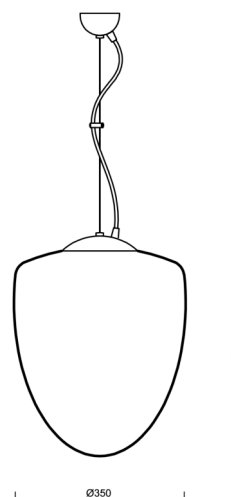

ASTRA L

LED-5L06E600ZL11/095/L100 NB 4K#

WWW.OSMONT.CZ

ASTRA L

Kód produktu: AST60932

Typ: LED-5L06E600ZL11/095/L100 NB 4K#

Krátký popis svítidla: Nerez broušené závěsné LED svítidlo ON/OFF a skleněné stínidlo TRIPLEX OPAL

Technické

Typy svítidel	Klasické on/off
Typ montáže	závěsné - lanko
Materiál základny	nerez ocel
Materiál stínidla	třívrstvé sklo TRIPLEX OPÁL
Barva základny	nerez broušená
Barva stínidla	bílá
Držení stínidla	ocelový držák
Umístění montáže	strop
Šířka	350 mm
Délka	350 mm
Výška	430 mm
Průměr	ø 350 mm
Délka závěsu	1000 mm
Montážní otvor	none
Kabelový vstup	není
Energetická třída	D
Rázová pevnost	IK01
Provozní teplota	od -20°C do +30°C