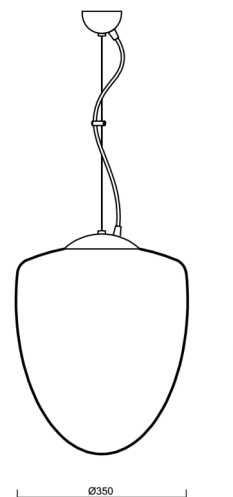

ASTRA L

LED-5L06E600ZL11/095/L100 NL DALI 4K#

WWW.OSMONT.CZ

ASTRA L

Kód produktu: AST60930

Typ: LED-5L06E600ZL11/095/L100 NL DALI 4K#

Krátký popis svítidla: Nerez leštěné závěsné LED svítidlo DALI a skleněné stínidlo TRIPLEX OPAL

Technické

Typy svítidel	Stmívatelné
Typ montáže	závěsné - lanko
Materiál základny	nerez ocel
Materiál stínidla	třívrstvé sklo TRIPLEX OPÁL
Barva základny	nerez leštěná
Barva stínidla	bílá
Držení stínidla	ocelový držák
Umístění montáže	strop
Šířka	350 mm
Délka	350 mm
Výška	430 mm
Průměr	ø 350 mm
Délka závěsu	1000 mm
Montážní otvor	none
Kabelový vstup	není
Energetická třída	D
Rázová pevnost	IK01
Provozní teplota	od -20°C do +30°C