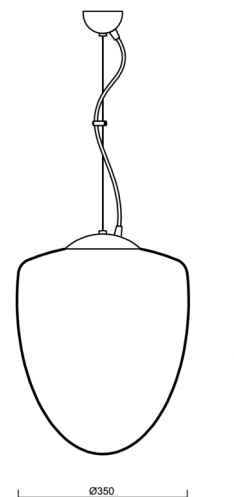

ASTRA L

LED-5L06E600ZL11/095/L100 B DALI 4K#

WWW.OSMONT.CZ

ASTRA L

Kód produktu: AST60922

Typ: LED-5L06E600ZL11/095/L100 B DALI 4K#

Krátký popis svítidla: Bílé závěsné LED svítidlo DALI a skleněné stínidlo TRIPLEX OPAL

Technické

Typy svítidel	Stmívatelné
Typ montáže	závěsné - lanko
Materiál základny	ocel
Materiál stínidla	třívrstvé sklo TRIPLEX OPÁL
Barva základny	bílá Ral9003
Barva stínidla	bílá
Držení stínidla	ocelový držák
Umístění montáže	strop
Šířka	350 mm
Délka	350 mm
Výška	430 mm
Průměr	ø 350 mm
Délka závěsu	1000 mm
Montážní otvor	none
Kabelový vstup	není
Energetická třída	D
Rázová pevnost	IK01
Provozní teplota	od -20°C do +30°C