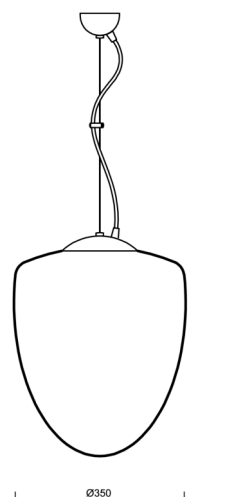

ASTRA L

LED-5L06E600ZL11/095/L100 B 4K#

WWW.OSMONT.CZ

ASTRA L

Kód produktu: AST60920

Typ: LED-5L06E600ZL11/095/L100 B 4K#

Krátký popis svítidla: Bílé závěsné LED svítidlo ON/OFF a skleněné stínidlo TRIPLEX OPAL

Technické

Typy svítidel	Klasické on/off
Typ montáže	závěsné - lanko
Materiál základny	ocel
Materiál stínidla	třívrstvé sklo TRIPLEX OPÁL
Barva základny	bílá Ral9003
Barva stínidla	bílá
Držení stínidla	ocelový držák
Umístění montáže	strop
Šířka	350 mm
Délka	350 mm
Výška	430 mm
Průměr	Ø 350 mm
Délka závěsu	1000 mm
Montážní otvor	none
Kabelový vstup	není
Energetická třída	D
Rázová pevnost	IK01
Provozní teplota	od -20°C do +30°C