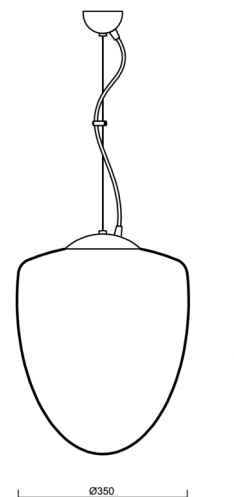

ASTRA L

LED-5L06E600ZL11/095/L100 NB DALI 3K#

WWW.OSMONT.CZ

ASTRA L

Kód produktu: AST60434

Typ: LED-5L06E600ZL11/095/L100 NB DALI 3K#

Krátký popis svítidla: Nerez broušené závěsné LED svítidlo DALI a skleněné stínidlo TRIPLEX OPAL

Technické

Typy svítidel	Stmívatelné
Typ montáže	závěsné - lanko
Materiál základny	nerez ocel
Materiál stínidla	třívrstvé sklo TRIPLEX OPÁL
Barva základny	nerez broušená
Barva stínidla	bílá
Držení stínidla	ocelový držák
Umístění montáže	strop
Šířka	350 mm
Délka	350 mm
Výška	430 mm
Průměr	ø 350 mm
Délka závěsu	1000 mm
Montážní otvor	none
Kabelový vstup	není
Energetická třída	D
Rázová pevnost	IK01
Provozní teplota	od -20°C do +30°C