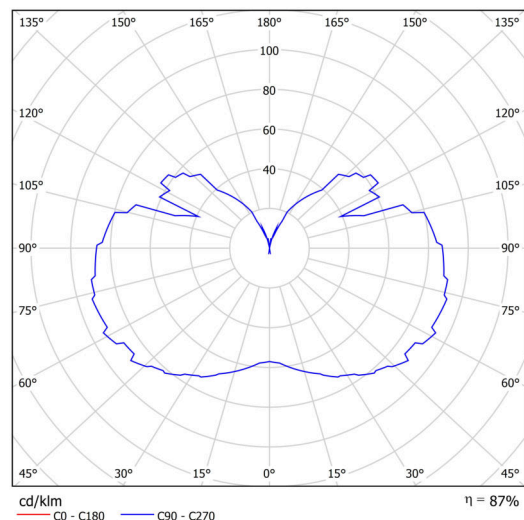

Světelné

Světelný tok svítidla	3910 lm
Světelný tok zdroje	4440 lm
Měrný výkon	144 lm/W
Teplota	3000 K
Životnost LED L80/B10	100000 hod
CRI	Ra80
MacAdam	3
Fotobiologická bezpečnost svítidla dle EN 62471 (Blue light hazard)	Risk group 0