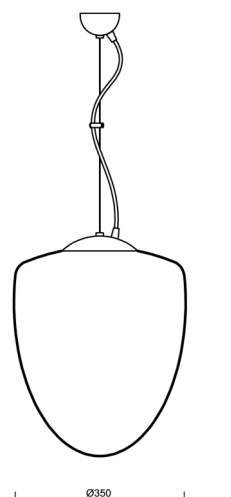

ASTRA L

LED-5L06E600ZL11/095/L100 NL DALI 3K#

WWW.OSMONT.CZ

ASTRA L

Kód produktu: AST60430

Typ: LED-5L06E600ZL11/095/L100 NL DALI 3K#

Krátký popis svítidla: Nerez leštěné závěsné LED svítidlo DALI a skleněné stínidlo TRIPLEX OPAL

Technické

Typy svítidel	Stmívatelné
Typ montáže	závěsné - lanko
Materiál základny	nerez ocel
Materiál stínidla	třívrstvé sklo TRIPLEX OPÁL
Barva základny	nerez leštěná
Barva stínidla	bílá
Držení stínidla	ocelový držák
Umístění montáže	strop
Šířka	350 mm
Délka	350 mm
Výška	430 mm
Průměr	ø 350 mm
Délka závěsu	1000 mm
Montážní otvor	none
Kabelový vstup	není
Energetická třída	D
Rázová pevnost	IK01
Provozní teplota	od -20°C do +30°C