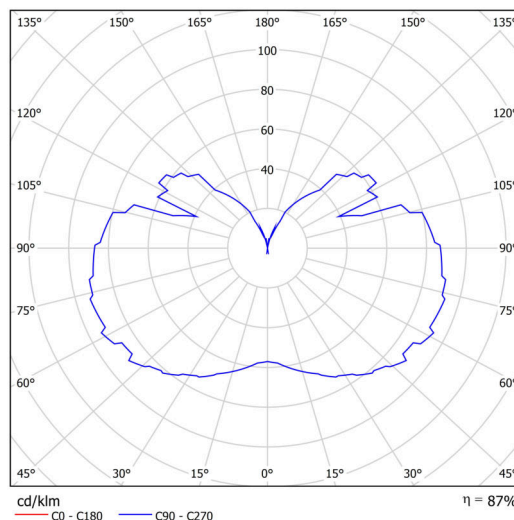

Světelné

Světelný tok svítidla	3910 lm
Světelný tok zdroje	4440 lm
Měrný výkon	144 lm/W
Teplota	3000 K
Životnost LED L80/B10	100000 hod
CRI	Ra80
MacAdam	3
Fotobiologická bezpečnost svítidla dle EN 62471 (Blue light hazard)	Risk group 0