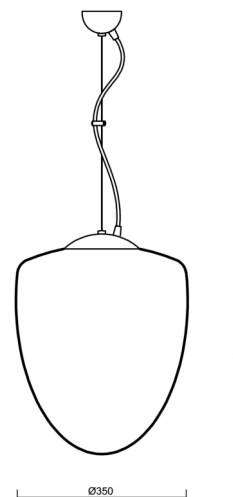

ASTRA L

LED-5L06E600ZL11/095/L100 NL 3K#

WWW.OSMONT.CZ

ASTRA L

Kód produktu: AST60428

Typ: LED-5L06E600ZL11/095/L100 NL 3K#

Krátký popis svítidla: Nerez leštěné závěsné LED svítidlo ON/OFF a skleněné stínidlo TRIPLEX OPAL

Technické

Typy svítidel	Klasické on/off
Typ montáže	závěsné - lanko
Materiál základny	nerez ocel
Materiál stínidla	třívrstvé sklo TRIPLEX OPÁL
Barva základny	nerez leštěná
Barva stínidla	bílá
Držení stínidla	ocelový držák
Umístění montáže	strop
Šířka	350 mm
Délka	350 mm
Výška	430 mm
Průměr	ø 350 mm
Délka závěsu	1000 mm
Montážní otvor	none
Kabelový vstup	není
Energetická třída	D
Rázová pevnost	IK01
Provozní teplota	od -20°C do +30°C