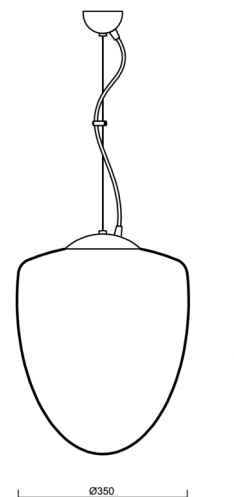

ASTRA L

LED-5L06E600ZL11/095/L100 MS DALI 3K#

WWW.OSMONT.CZ

ASTRA L

Kód produktu: AST60426

Typ: LED-5L06E600ZL11/095/L100 MS DALI 3K#

Krátký popis svítidla: Mosazné závěsné LED svítidlo DALI a skleněné stínidlo TRIPLEX OPAL

Technické

Typy svítidel	Stmívatelné
Typ montáže	závěsné - lanko
Materiál základny	Mosaz
Materiál stínidla	třívrstvé sklo TRIPLEX OPÁL
Barva základny	mosaz leštěná
Barva stínidla	bílá
Držení stínidla	ocelový držák
Umístění montáže	strop
Šířka	350 mm
Délka	350 mm
Výška	430 mm
Průměr	ø 350 mm
Délka závěsu	1000 mm
Montážní otvor	none
Kabelový vstup	není
Energetická třída	D
Rázová pevnost	IK01
Provozní teplota	od -20°C do +30°C