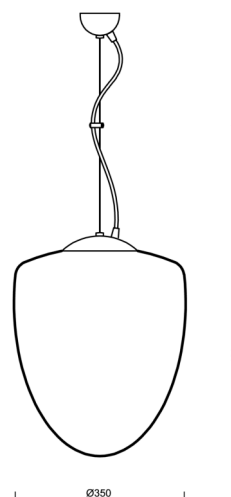

ASTRA L

LED-5L06E600ZL11/095/L100 B DALI 3K#

WWW.OSMONT.CZ

ASTRA L

Kód produktu: AST60422

Typ: LED-5L06E600ZL11/095/L100 B DALI 3K#

Krátký popis svítidla: Bílé závěsné LED svítidlo DALI a skleněné stínidlo TRIPLEX OPAL

Technické

Typy svítidel	Stmívatelné
Typ montáže	závěsné - lanko
Materiál základny	ocel
Materiál stínidla	třívrstvé sklo TRIPLEX OPÁL
Barva základny	bílá Ral9003
Barva stínidla	bílá
Držení stínidla	ocelový držák
Umístění montáže	strop
Šířka	350 mm
Délka	350 mm
Výška	430 mm
Průměr	ø 350 mm
Délka závěsu	1000 mm
Montážní otvor	none
Kabelový vstup	není
Energetická třída	D
Rázová pevnost	IK01
Provozní teplota	od -20°C do +30°C