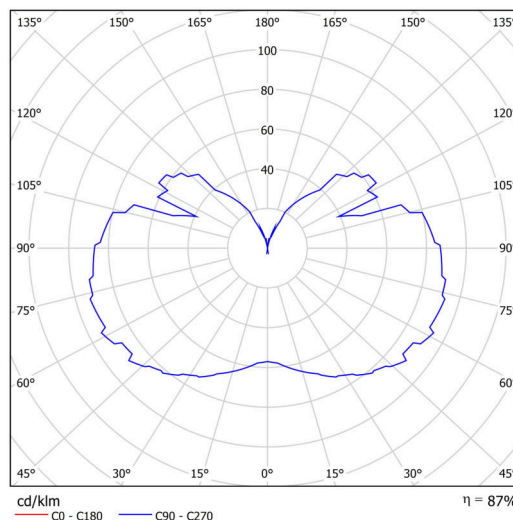

ASTRA L

Kód produktu: AST45588

Typ: ZL11/095/L100 NB*

Krátký popis svítidla: Nerez broušené závěsné žárovkové svítidlo ON/OFF a skleněné stínidlo TRIPLEX OPAL

Technické

Typy svítidel	Klasické on/off
Typ montáže	závěsné - lanko
Materiál základny	nerez ocel
Materiál stínidla	třívrstvé sklo TRIPLEX OPÁL
Barva základny	nerez broušená
Barva stínidla	bílá
Držení stínidla	ocelový držák
Umístění montáže	strop
Šířka	350 mm
Délka	350 mm
Výška	430 mm
Průměr	ø 350 mm
Délka závěsu	1000 mm
Montážní otvor	není
Kabelový vstup	není
Rázová pevnost	IK01

Elektrické

Typ napětí	AC
Napětí AC	220 - 240 V
Příkon	40 W
Stupeň krytí	IP40
Objímka	E27
Svorkovnice	není

Světelné

Fotobiologická bezpečnost svítidla dle EN 62471 (Blue light hazard)	Risk group 0

Eulum data pro výpočtové programy jsou k dispozici na www.osmont.cz.