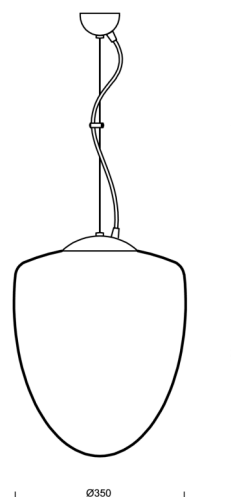

ASTRA L

Kód produktu: AST45588

Typ: ZL11/095/L100 NB*

Krátký popis svítidla: Nerez broušené závěsné žárovkové svítidlo ON/OFF a skleněné stínidlo TRIPLEX OPAL

Technické

Typy svítidel	Klasické on/off
Typ montáže	závěsné - lanko
Materiál základny	nerez ocel
Materiál stínidla	třívrstvé sklo TRIPLEX OPÁL
Barva základny	nerez broušená
Barva stínidla	bílá
Držení stínidla	ocelový držák
Umístění montáže	strop
Šířka	350 mm
Délka	350 mm
Výška	430 mm
Průměr	ø 350 mm
Délka závěsu	1000 mm
Montážní otvor	není
Kabelový vstup	není
Rázová pevnost	IK01

Elektrické

Typ napětí	AC
Napětí AC	220 - 240 V
Příkon	40 W
Stupeň krytí	IP40
Objímka	E27
Svorkovnice	není

Světelné

Fotobiologická bezpečnost svítidla dle EN 62471 (Blue light hazard)	Risk group 0

Eulum data pro výpočtové programy jsou k dispozici na www.osmont.cz.