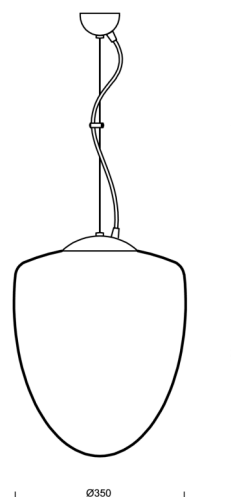

ASTRA L

Kód produktu: AST45576

Typ: ZL11/095/L100 NL*

Krátký popis svítidla: Nerez leštěné závěsné žárovkové svítidlo ON/OFF a skleněné stínidlo TRIPLEX OPAL

Technické

Typy svítidel	Klasické on/off
Typ montáže	závěsné - lanko
Materiál základny	nerez ocel
Materiál stínidla	třívrstvé sklo TRIPLEX OPÁL
Barva základny	nerez leštěná
Barva stínidla	bílá
Držení stínidla	ocelový držák
Umístění montáže	strop
Šířka	350 mm
Délka	350 mm
Výška	430 mm
Průměr	Ø 350 mm
Délka závěsu	1000 mm
Montážní otvor	není
Rázová pevnost	IK01
Provozní teplota	od -20°C do +30°C

Elektrické

Typ napětí	AC
Napětí AC	220 - 240 V
Příkon	40 W
Stupeň krytí	IP40
Objímka	E27
Svorkovnice	není

Světelné

Fotobiologická bezpečnost svítidla dle EN 62471 (Blue light hazard)	Risk group 0

Eulum data pro výpočtové programy jsou k dispozici na www.osmont.cz.