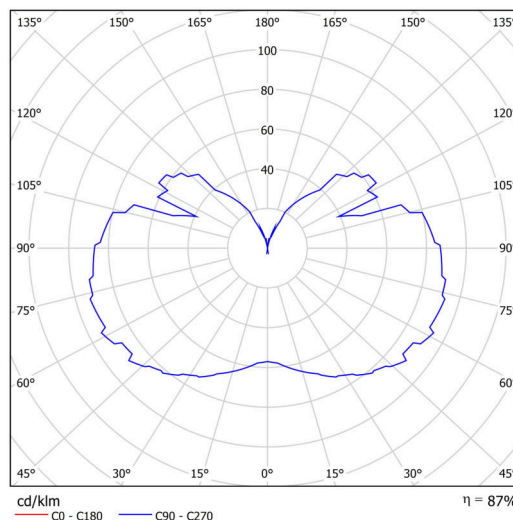

ASTRA L

Kód produktu: AST45576

Typ: ZL11/095/L100 NL*

Krátký popis svítidla: Nerez leštěné závěsné žárovkové svítidlo ON/OFF a skleněné stínidlo TRIPLEX OPAL

Technické

Typy svítidel	Klasické on/off
Typ montáže	závěsné - lanko
Materiál základny	nerez ocel
Materiál stínidla	třívrstvé sklo TRIPLEX OPÁL
Barva základny	nerez leštěná
Barva stínidla	bílá
Držení stínidla	ocelový držák
Umístění montáže	strop
Šířka	350 mm
Délka	350 mm
Výška	430 mm
Průměr	Ø 350 mm
Délka závěsu	1000 mm
Montážní otvor	není
Rázová pevnost	IK01
Provozní teplota	od -20°C do +30°C

Elektrické

Typ napětí	AC
Napětí AC	220 - 240 V
Příkon	40 W
Stupeň krytí	IP40
Objímka	E27
Svorkovnice	není

Světelné

Fotobiologická bezpečnost svítidla dle EN 62471 (Blue light hazard)	Risk group 0

Eulum data pro výpočtové programy jsou k dispozici na www.osmont.cz.