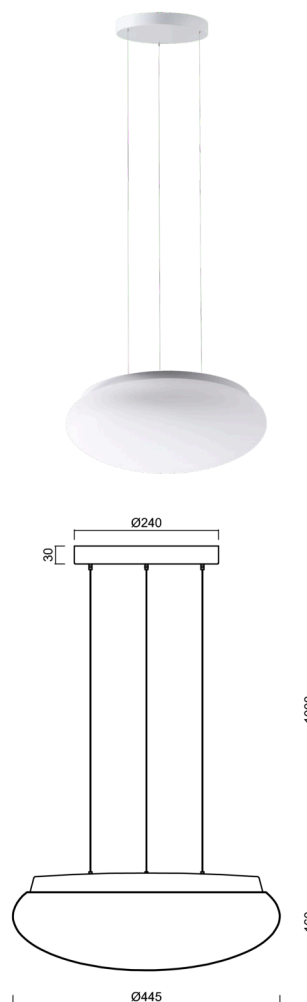

ARAKIS LE3

Kód produktu: ARA73050

Typ: LED-1L16E500ZLE86/417/L100 B 3K#

Krátký popis svítidla: Bílé závěsné LED svítidlo ON/OFF a skleněné stínidlo TRIPLEX OPAL.

Technické

Typy svítidel	Klasické on/off
Typ montáže	závěsné - lanko SELV (bezkabelové)
Materiál základny	ocel
Materiál stínidla	třívrstvé sklo TRIPLEX OPÁL
Barva základny	bílá Ral9003
Barva stínidla	bílá
Držení stínidla	sklapovací systém
Umístění montáže	strop
Šířka	445 mm
Délka	445 mm
Výška	160 mm
Průměr	Ø 445 mm
Délka závěsu	1000 mm
Montážní otvor	3xØ5mm
Kabelový vstup	2xØ16mm
Energetická třída	D
Rázová pevnost	IK01
Provozní teplota	od -20°C do +30°C

Elektrické

Příkon	24 W
Stupeň krytí	IP40
Objímka	LED modul
Svorkovnice	zacvakávací
Počet svítidel na jistič B10A	31 ks
Počet svítidel na jistič B16A	50 ks
Počet svítidel na jistič C10A	52 ks
Počet svítidel na jistič C16A	85 ks

Světelné

Světelný tok svítidla	2480 lm
Světelný tok zdroje	3750 lm
Měrný výkon	103 lm/W
Teplota	3000 K
Životnost LED L80/B10	100000 hod
CRI	Ra80
MacAdam	3
Fotobiologická bezpečnost svítidla dle EN 62471 (Blue light hazard)	Risk group 0

Eulum data pro výpočtové programy jsou k dispozici na www.osmont.cz.