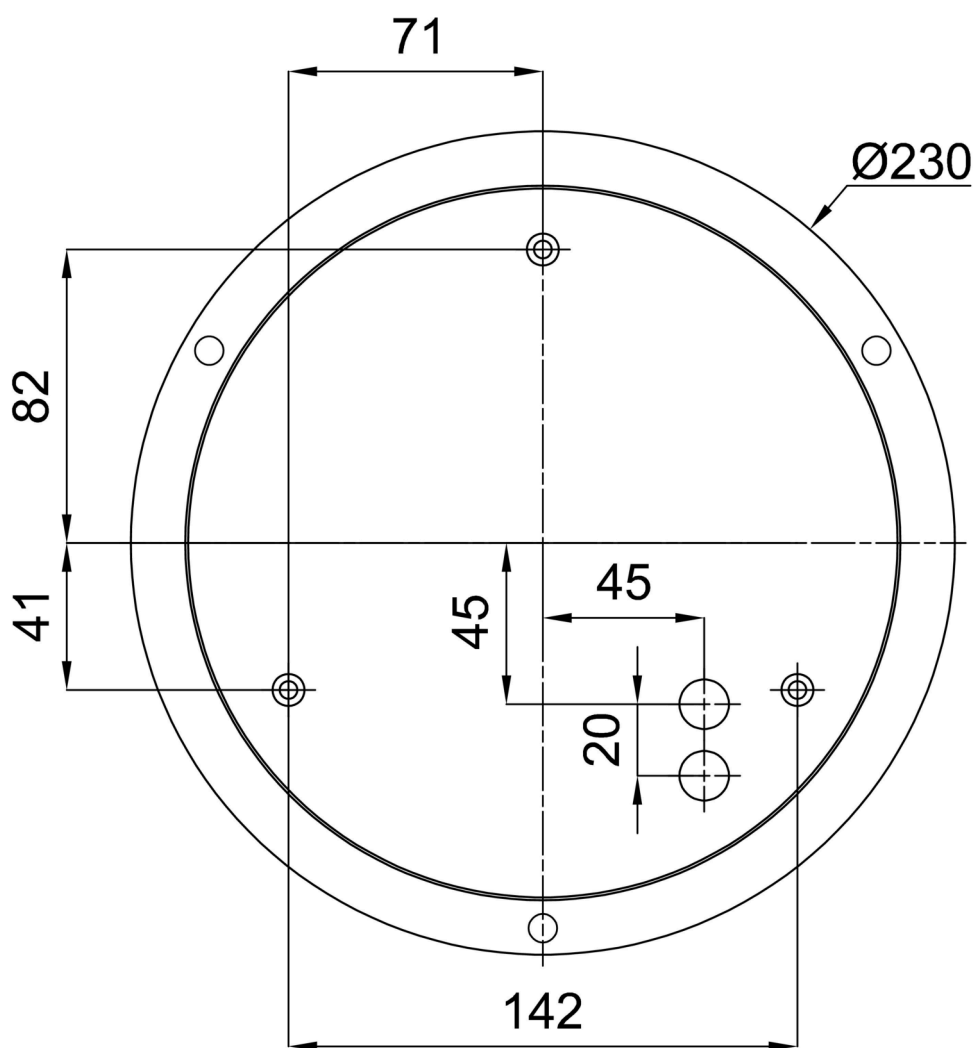

*U akumulátorů je poskytována záruka v délce 12 měsíců od data prodeje.

Montážní rozměry:

Doplňkový sortiment:

Stínidlo

Kód produktu	Název	Barva	Popis	Obrázek	Rozkres
20127	417	bílá			