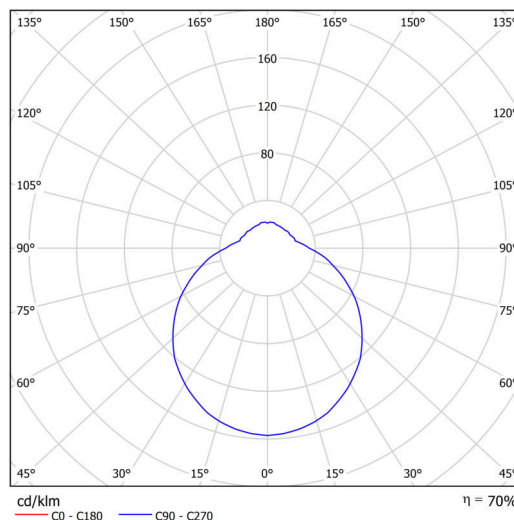

ARAKIS LE3

Kód produktu: ARA71697

Typ: LED-1L16E500ZLE86/417/L100 B 3/4K#

Krátký popis svítidla: Bílé závěsné LED svítidlo ON/OFF a skleněné stínidlo TRIPLEX OPAL.

Technické

Typy svítidel	Klasické on/off
Typ montáže	závěsné - lanko SELV (bezkabelové)
Materiál základny	ocel
Materiál stínidla	třívrstvé sklo TRIPLEX OPÁL
Barva základny	bílá Ral9003
Barva stínidla	bílá
Držení stínidla	sklapovací systém
Umístění montáže	strop
Šířka	445 mm
Délka	445 mm
Výška	160 mm
Průměr	Ø 445 mm
Délka závěsu	1000 mm
Montážní otvor	3xØ5mm
Kabelový vstup	2xØ16mm
Energetická třída	D
Rázová pevnost	IK01
Provozní teplota	od -20°C do +30°C

Elektrické

Příkon	24 W
Stupeň krytí	IP40
Objímka	LED modul
Svorkovnice	zacvakávací
Počet svítidel na jistič B10A	31 ks
Počet svítidel na jistič B16A	50 ks
Počet svítidel na jistič C10A	52 ks
Počet svítidel na jistič C16A	85 ks

Světelné

Světelný tok svítidla	2480/2580 lm
Světelný tok zdroje	3750/3910 lm
Měrný výkon	103 lm/W
Teplota	3000/4000 K
Životnost LED L80/B10	100000 hod
CRI	Ra80
MacAdam	3
Fotobiologická bezpečnost svítidla dle EN 62471 (Blue light hazard)	Risk group 0

Eulum data pro výpočtové programy jsou k dispozici na www.osmont.cz.