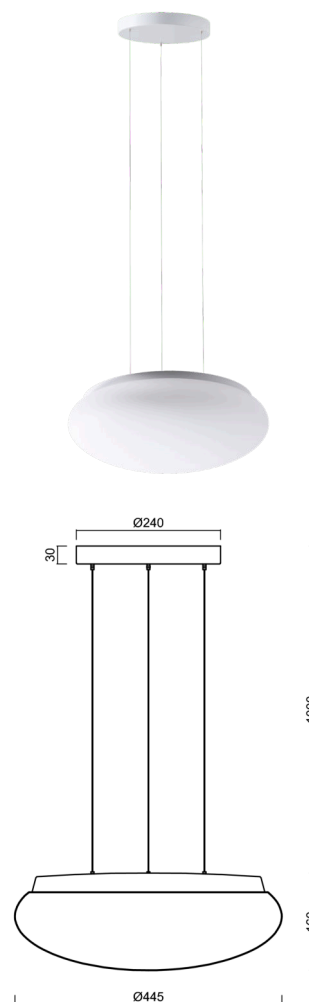

ARAKIS LE3

Kód produktu: ARA71697

Typ: LED-1L16E500ZLE86/417/L100 B 3/4K#

Krátký popis svítidla: Bílé závěsné LED svítidlo ON/OFF a skleněné stínidlo TRIPLEX OPAL.

Technické

Typy svítidel	Klasické on/off
Typ montáže	závěsné - lanko SELV (bezkabelové)
Materiál základny	ocel
Materiál stínidla	třívrstvé sklo TRIPLEX OPÁL
Barva základny	bílá Ral9003
Barva stínidla	bílá
Držení stínidla	sklapovací systém
Umístění montáže	strop
Šířka	445 mm
Délka	445 mm
Výška	160 mm
Průměr	Ø 445 mm
Délka závěsu	1000 mm
Montážní otvor	3xØ5mm
Kabelový vstup	2xØ16mm
Energetická třída	D
Rázová pevnost	IK01
Provozní teplota	od -20°C do +30°C

Elektrické

Příkon	24 W
Stupeň krytí	IP40
Objímka	LED modul
Svorkovnice	zacvakávací
Počet svítidel na jistič B10A	31 ks
Počet svítidel na jistič B16A	50 ks
Počet svítidel na jistič C10A	52 ks
Počet svítidel na jistič C16A	85 ks

Světelné

Světelný tok svítidla	2480/2580 lm
Světelný tok zdroje	3750/3910 lm
Měrný výkon	103 lm/W
Teplota	3000/4000 K
Životnost LED L80/B10	100000 hod
CRI	Ra80
MacAdam	3
Fotobiologická bezpečnost svítidla dle EN 62471 (Blue light hazard)	Risk group 0

Eulum data pro výpočtové programy jsou k dispozici na www.osmont.cz.