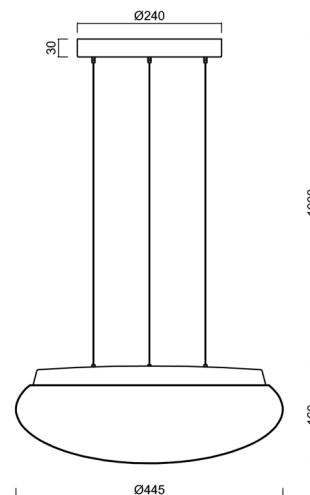

ARAKIS LE3

Kód produktu: ARA71381

Typ: LED-1L16E700ZLE86/417/L100 C 3/4K#

Krátký popis svítidla: Černé závěsné přepínatelné LED svítidlo ON/OFF a skleněné stínidlo TRIPLEX OPAL

Technické

Typy svítidel	Klasické on/off
Typ montáže	závěsné - lanko SELV (bezkabelové)
Materiál základny	ocel
Materiál stínidla	třívrstvé sklo TRIPLEX OPÁL
Barva základny	černá Ral9005
Barva stínidla	bílá
Držení stínidla	sklapovací systém
Umístění montáže	strop
Šířka	445 mm
Délka	445 mm
Výška	160 mm
Průměr	Ø 445 mm
Délka závěsu	1000 mm
Montážní otvor	3xØ5mm
Kabelový vstup	2xØ16mm
Energetická třída	D
Rázová pevnost	IK01
Provozní teplota	od -20°C do +30°C

Elektrické

Příkon	34 W
Stupeň krytí	IP40
Objímka	LED modul
Svorkovnice	zacvakávací
Počet svítidel na jistič B10A	11 ks
Počet svítidel na jistič B16A	17 ks
Počet svítidel na jistič C10A	18 ks
Počet svítidel na jistič C16A	28 ks

Světelné

Světelný tok svítidla	3330/3480 lm
Světelný tok zdroje	5050/5270 lm
Měrný výkon	97 lm/W
Teplota	3000/4000 K
Životnost LED L80/B10	100000 hod
CRI	Ra80
MacAdam	3
Fotobiologická bezpečnost svítidla dle EN 62471 (Blue light hazard)	Risk group 0

Eulum data pro výpočtové programy jsou k dispozici na www.osmont.cz.