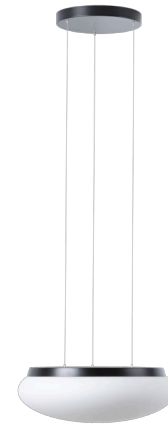

ARAKIS LE3

Kód produktu: ARA71381

Typ: LED-1L16E700ZLE86/417/L100 C 3/4K#

Krátký popis svítidla: Černé závěsné přepínatelné LED svítidlo ON/OFF a skleněné stínidlo TRIPLEX OPAL

Technické

Typy svítidel	Klasické on/off
Typ montáže	závěsné - lanko SELV (bezkabelové)
Materiál základny	ocel
Materiál stínidla	třívrstvé sklo TRIPLEX OPÁL
Barva základny	černá Ral9005
Barva stínidla	bílá
Držení stínidla	sklapovací systém
Umístění montáže	strop
Šířka	445 mm
Délka	445 mm
Výška	160 mm
Průměr	Ø 445 mm
Délka závěsu	1000 mm
Montážní otvor	3xØ5mm
Kabelový vstup	2xØ16mm
Energetická třída	D
Rázová pevnost	IK01
Provozní teplota	od -20°C do +30°C

Elektrické

Příkon	34 W
Stupeň krytí	IP40
Objímka	LED modul
Svorkovnice	zacvakávací
Počet svítidel na jistič B10A	11 ks
Počet svítidel na jistič B16A	17 ks
Počet svítidel na jistič C10A	18 ks
Počet svítidel na jistič C16A	28 ks

Světelné

Světelný tok svítidla	3330/3480 lm
Světelný tok zdroje	5050/5270 lm
Měrný výkon	97 lm/W
Teplota	3000/4000 K
Životnost LED L80/B10	100000 hod
CRI	Ra80
MacAdam	3
Fotobiologická bezpečnost svítidla dle EN 62471 (Blue light hazard)	Risk group 0

Eulum data pro výpočtové programy jsou k dispozici na www.osmont.cz.