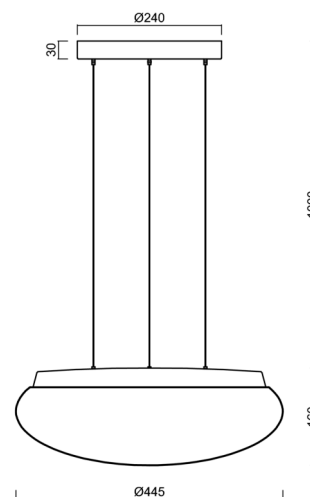

ARAKIS LE3

Kód produktu: ARA71379

Typ: LED-1L16E500ZLE86/417/L100 C 3/4K#

Krátký popis svítidla: Černé závěsné přepínatelné LED svítidlo ON/OFF a skleněné stínidlo TRIPLEX OPAL

Technické

Typy svítidel	Klasické on/off
Typ montáže	závěsné - lanko SELV (bezkabelové)
Materiál základny	ocel
Materiál stínidla	třívrstvé sklo TRIPLEX OPÁL
Barva základny	černá Ral9005
Barva stínidla	bílá
Držení stínidla	sklapovací systém
Umístění montáže	strop
Šířka	445 mm
Délka	445 mm
Výška	160 mm
Průměr	Ø 445 mm
Délka závěsu	1000 mm
Montážní otvor	3xØ5mm
Kabelový vstup	2xØ16mm
Energetická třída	D
Rázová pevnost	IK01
Provozní teplota	od -20°C do +30°C

Elektrické

Příkon	24 W
Stupeň krytí	IP40
Objímka	LED modul
Svorkovnice	zacvakávací
Počet svítidel na jistič B10A	31 ks
Počet svítidel na jistič B16A	50 ks
Počet svítidel na jistič C10A	52 ks
Počet svítidel na jistič C16A	85 ks

Světelné

Světelný tok svítidla	2480/2580 lm
Světelný tok zdroje	3750/3910 lm
Měrný výkon	103 lm/W
Teplota	3000/4000 K
Životnost LED L80/B10	100000 hod
CRI	Ra80
MacAdam	3
Fotobiologická bezpečnost svítidla dle EN 62471 (Blue light hazard)	Risk group 0

Eulum data pro výpočtové programy jsou k dispozici na www.osmont.cz.