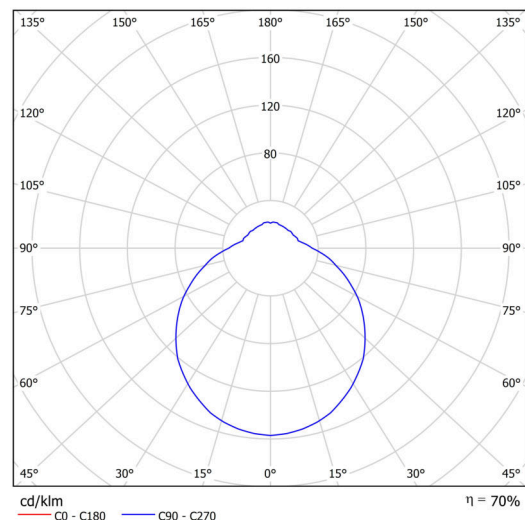

ARAKIS LE3

Kód produktu: ARA71379

Typ: LED-1L16E500ZLE86/417/L100 C 3/4K#

Krátký popis svítidla: Černé závěsné přepínatelné LED svítidlo ON/OFF a skleněné stínidlo TRIPLEX OPAL

Technické

Typy svítidel	Klasické on/off
Typ montáže	závěsné - lanko SELV (bezkabelové)
Materiál základny	ocel
Materiál stínidla	třívrstvé sklo TRIPLEX OPÁL
Barva základny	černá Ral9005
Barva stínidla	bílá
Držení stínidla	sklapovací systém
Umístění montáže	strop
Šířka	445 mm
Délka	445 mm
Výška	160 mm
Průměr	Ø 445 mm
Délka závěsu	1000 mm
Montážní otvor	3xØ5mm
Kabelový vstup	2xØ16mm
Energetická třída	D
Rázová pevnost	IK01
Provozní teplota	od -20°C do +30°C

Elektrické

Příkon	24 W
Stupeň krytí	IP40
Objímka	LED modul
Svorkovnice	zacvakávací
Počet svítidel na jistič B10A	31 ks
Počet svítidel na jistič B16A	50 ks
Počet svítidel na jistič C10A	52 ks
Počet svítidel na jistič C16A	85 ks

Světelné

Světelný tok svítidla	2480/2580 lm
Světelný tok zdroje	3750/3910 lm
Měrný výkon	103 lm/W
Teplota	3000/4000 K
Životnost LED L80/B10	100000 hod
CRI	Ra80
MacAdam	3
Fotobiologická bezpečnost svítidla dle EN 62471 (Blue light hazard)	Risk group 0

Eulum data pro výpočtové programy jsou k dispozici na www.osmont.cz.