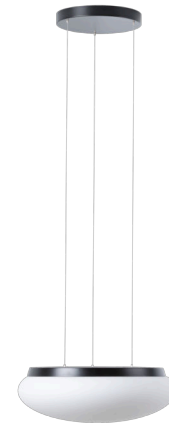

ARAKIS LE3

Kód produktu: ARA71379

Typ: LED-1L16E500ZLE86/417/L100 C 3/4K#

Krátký popis svítidla: Černé závěsné přepínatelné LED svítidlo ON/OFF a skleněné stínidlo TRIPLEX OPAL

Technické

Typy svítidel	Klasické on/off
Typ montáže	závěsné - lanko SELV (bezkabelové)
Materiál základny	ocel
Materiál stínidla	třívrstvé sklo TRIPLEX OPÁL
Barva základny	černá Ral9005
Barva stínidla	bílá
Držení stínidla	sklapovací systém
Umístění montáže	strop
Šířka	445 mm
Délka	445 mm
Výška	160 mm
Průměr	Ø 445 mm
Délka závěsu	1000 mm
Montážní otvor	3xØ5mm
Kabelový vstup	2xØ16mm
Energetická třída	D
Rázová pevnost	IK01
Provozní teplota	od -20°C do +30°C

Elektrické

Příkon	24 W
Stupeň krytí	IP40
Objímka	LED modul
Svorkovnice	zacvakávací
Počet svítidel na jistič B10A	31 ks
Počet svítidel na jistič B16A	50 ks
Počet svítidel na jistič C10A	52 ks
Počet svítidel na jistič C16A	85 ks

Světelné

Světelný tok svítidla	2480/2580 lm
Světelný tok zdroje	3750/3910 lm
Měrný výkon	103 lm/W
Teplota	3000/4000 K
Životnost LED L80/B10	100000 hod
CRI	Ra80
MacAdam	3
Fotobiologická bezpečnost svítidla dle EN 62471 (Blue light hazard)	Risk group 0

Eulum data pro výpočtové programy jsou k dispozici na www.osmont.cz.