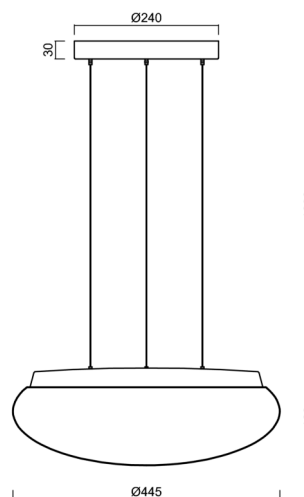

ARAKIS LE3

Kód produktu: ARA67496

Typ: LED-1L16E700ZLE86/417/L100 C 3K#

Krátký popis svítidla: Černé závěsné LED svítidlo ON/OFF a skleněné stínidlo TRIPLEX OPAL

Technické

Typy svítidel	Klasické on/off
Typ montáže	závěsné - lanko SELV (bezkabelové)
Materiál základny	ocel
Materiál stínidla	třívrstvé sklo TRIPLEX OPÁL
Barva základny	černá Ral9005
Barva stínidla	bílá
Držení stínidla	sklapovací systém
Umístění montáže	strop
Šířka	445 mm
Délka	445 mm
Výška	160 mm
Průměr	ø 445 mm
Délka závěsu	1000 mm
Montážní otvor	3xø5mm
Kabelový vstup	2xø16mm
Energetická třída	D
Rázová pevnost	IK01
Provozní teplota	od -20°C do +30°C

Elektrické

Příkon	34 W
Stupeň krytí	IP40
Objímka	LED modul
Svorkovnice	zacvakávací
Počet svítidel na jistič B10A	11 ks
Počet svítidel na jistič B16A	17 ks
Počet svítidel na jistič C10A	18 ks
Počet svítidel na jistič C16A	28 ks

Světelné

Světelný tok svítidla	3330 lm
Světelný tok zdroje	5050 lm
Měrný výkon	97 lm/W
Teplota	3000 K
Životnost LED L80/B10	100000 hod
CRI	Ra80
MacAdam	3
Fotobiologická bezpečnost svítidla dle EN 62471 (Blue light hazard)	Risk group 0

Eulum data pro výpočtové programy jsou k dispozici na www.osmont.cz.