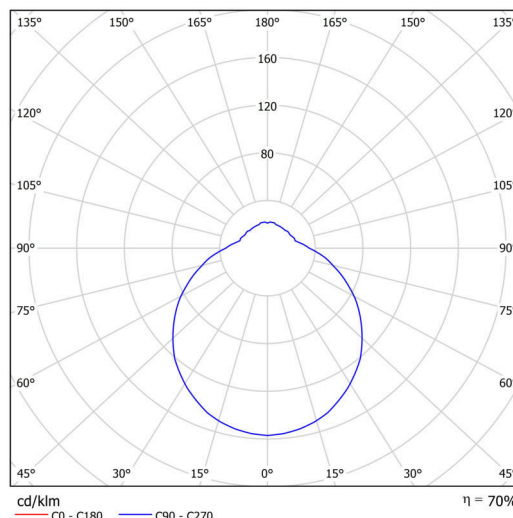

ARAKIS LE3

Kód produktu: ARA67496

Typ: LED-1L16E700ZLE86/417/L100 C 3K#

Krátký popis svítidla: Černé závěsné LED svítidlo ON/OFF a skleněné stínidlo TRIPLEX OPAL

Technické

Typy svítidel	Klasické on/off
Typ montáže	závěsné - lanko SELV (bezkabelové)
Materiál základny	ocel
Materiál stínidla	třívrstvé sklo TRIPLEX OPÁL
Barva základny	černá Ral9005
Barva stínidla	bílá
Držení stínidla	sklapovací systém
Umístění montáže	strop
Šířka	445 mm
Délka	445 mm
Výška	160 mm
Průměr	ø 445 mm
Délka závěsu	1000 mm
Montážní otvor	3xø5mm
Kabelový vstup	2xø16mm
Energetická třída	D
Rázová pevnost	IK01
Provozní teplota	od -20°C do +30°C

Elektrické

Příkon	34 W
Stupeň krytí	IP40
Objímka	LED modul
Svorkovnice	zacvakávací
Počet svítidel na jistič B10A	11 ks
Počet svítidel na jistič B16A	17 ks
Počet svítidel na jistič C10A	18 ks
Počet svítidel na jistič C16A	28 ks

Světelné

Světelný tok svítidla	3330 lm
Světelný tok zdroje	5050 lm
Měrný výkon	97 lm/W
Teplota	3000 K
Životnost LED L80/B10	100000 hod
CRI	Ra80
MacAdam	3
Fotobiologická bezpečnost svítidla dle EN 62471 (Blue light hazard)	Risk group 0

Eulum data pro výpočtové programy jsou k dispozici na www.osmont.cz.