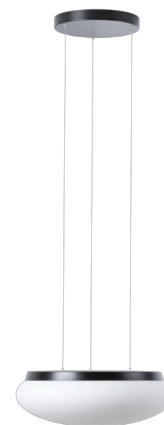

ARAKIS LE3

Kód produktu: ARA67496

Typ: LED-1L16E700ZLE86/417/L100 C 3K#

Krátký popis svítidla: Černé závěsné LED svítidlo ON/OFF a skleněné stínidlo TRIPLEX OPAL

Technické

Typy svítidel	Klasické on/off
Typ montáže	závěsné - lanko SELV (bezkabelové)
Materiál základny	ocel
Materiál stínidla	třívrstvé sklo TRIPLEX OPÁL
Barva základny	černá Ral9005
Barva stínidla	bílá
Držení stínidla	sklapovací systém
Umístění montáže	strop
Šířka	445 mm
Délka	445 mm
Výška	160 mm
Průměr	ø 445 mm
Délka závěsu	1000 mm
Montážní otvor	3xø5mm
Kabelový vstup	2xø16mm
Energetická třída	D
Rázová pevnost	IK01
Provozní teplota	od -20°C do +30°C

Elektrické

Příkon	34 W
Stupeň krytí	IP40
Objímka	LED modul
Svorkovnice	zacvakávací
Počet svítidel na jistič B10A	11 ks
Počet svítidel na jistič B16A	17 ks
Počet svítidel na jistič C10A	18 ks
Počet svítidel na jistič C16A	28 ks

Světelné

Světelný tok svítidla	3330 lm
Světelný tok zdroje	5050 lm
Měrný výkon	97 lm/W
Teplota	3000 K
Životnost LED L80/B10	100000 hod
CRI	Ra80
MacAdam	3
Fotobiologická bezpečnost svítidla dle EN 62471 (Blue light hazard)	Risk group 0

Eulum data pro výpočtové programy jsou k dispozici na www.osmont.cz.