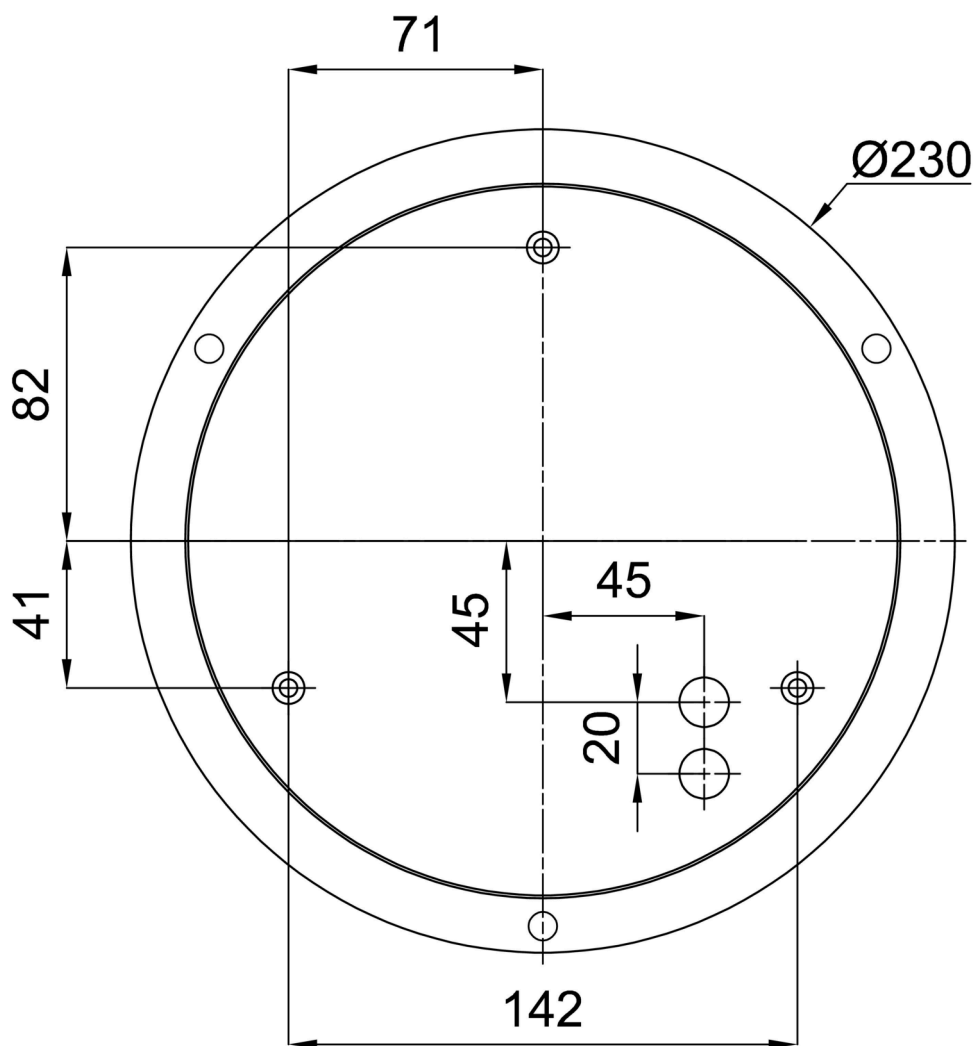

Technické

Typy svítidel	Klasické on/off
Typ montáže	závěsné - lanko SELV (bezkabelové)
Materiál základny	ocel
Materiál stínidla	třívrstvé sklo TRIPLEX OPÁL
Barva základny	černá Ral9005
Barva stínidla	bílá
Držení stínidla	sklapovací systém
Umístění montáže	strop
Šířka	445 mm
Délka	445 mm
Výška	160 mm
Průměr	ø 445 mm
Délka závěsu	1000 mm
Montážní otvor	3xø5mm
Kabelový vstup	2xø16mm
Energetická třída	D
Rázová pevnost	IK01
Provozní teplota	od -20°C do +30°C

*U akumulátorů je poskytována záruka v délce 12 měsíců od data prodeje.

Montážní rozměry:

Doplňkový sortiment:

Stínidlo

Kód produktu	Název	Barva	Popis	Obrázek	Rozkres
20127	417	bílá			