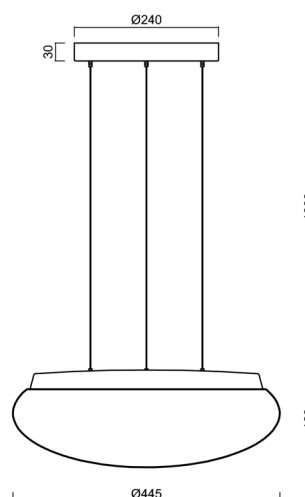

ARAKIS LE3

LED-1L16E500ZLE86/417/L100 C 3K#

WWW.OSMONT.CZ

ARAKIS LE3

Kód produktu: ARA67494

Typ: LED-1L16E500ZLE86/417/L100 C 3K#

Krátký popis svítidla: Černé závěsné LED svítidlo ON/OFF a skleněné stínidlo TRIPLEX OPAL

Technické

Typy svítidel	Klasické on/off
Typ montáže	závěsné - lanko SELV (bezkabelové)
Materiál základny	ocel
Materiál stínidla	třívrstvé sklo TRIPLEX OPÁL
Barva základny	černá Ral9005
Barva stínidla	bílá
Držení stínidla	sklapovací systém
Umístění montáže	strop
Šířka	445 mm
Délka	445 mm
Výška	160 mm
Průměr	Ø 445 mm
Délka závěsu	1000 mm
Montážní otvor	3xØ5mm
Kabelový vstup	2xØ16mm
Energetická třída	D
Rázová pevnost	IK01
Provozní teplota	od -20°C do +30°C

*U akumulátorů je poskytována záruka v délce 12 měsíců od data prodeje.

Montážní rozměry:

Doplňkový sortiment:

Stínidlo

Kód produktu	Název	Barva	Popis	Obrázek	Rozkres
20127	417	bílá			