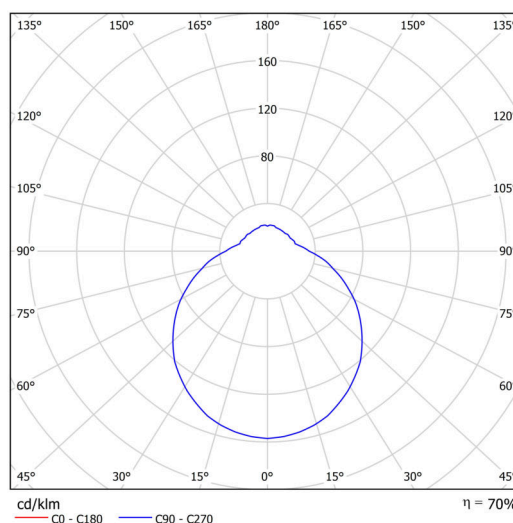

Světelné

Světelný tok svítidla	2480 lm
Světelný tok zdroje	3750 lm
Měrný výkon	103 lm/W
Teplota	3000 K
Životnost LED L80/B10	100000 hod
CRI	Ra80
MacAdam	3
Fotobiologická bezpečnost svítidla dle EN 62471 (Blue light hazard)	Risk group 0