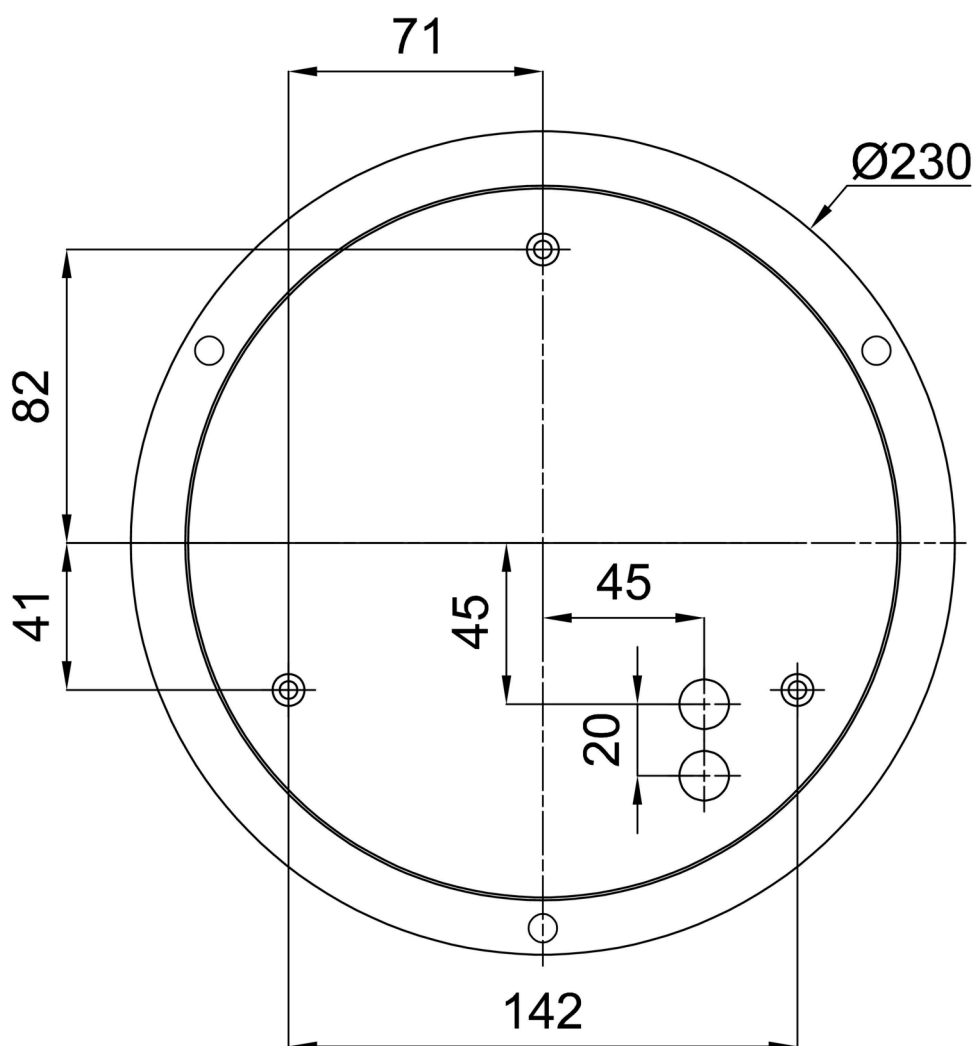

Technické

Typy svítidel	Klasické on/off
Typ montáže	závěsné - lanko SELV (bezkabelové)
Materiál základny	ocel
Materiál stínidla	třívrstvé sklo TRIPLEX OPÁL
Barva základny	černá Ral9005
Barva stínidla	bílá
Držení stínidla	sklapovací systém
Umístění montáže	strop
Šířka	445 mm
Délka	445 mm
Výška	160 mm
Průměr	Ø 445 mm
Délka závěsu	1000 mm
Montážní otvor	3xØ5mm
Kabelový vstup	2xØ16mm
Energetická třída	D
Rázová pevnost	IK01
Provozní teplota	od -20°C do +30°C

*U akumulátorů je poskytována záruka v délce 12 měsíců od data prodeje.

Montážní rozměry:

Doplňkový sortiment:

Stínidlo

Kód produktu	Název	Barva	Popis	Obrázek	Rozkres
20127	417	bílá			