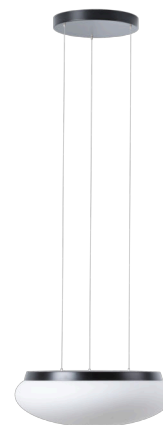

ARAKIS LE3

LED-1L16E500ZLE86/417/L100 C 3K#

WWW.OSMONT.CZ

ARAKIS LE3

Kód produktu: ARA67494

Typ: LED-1L16E500ZLE86/417/L100 C 3K#

Krátký popis svítidla: Černé závěsné LED svítidlo ON/OFF a skleněné stínidlo TRIPLEX OPAL

Technické

Typy svítidel	Klasické on/off
Typ montáže	závěsné - lanko SELV (bezkabelové)
Materiál základny	ocel
Materiál stínidla	třívrstvé sklo TRIPLEX OPÁL
Barva základny	černá Ral9005
Barva stínidla	bílá
Držení stínidla	sklapovací systém
Umístění montáže	strop
Šířka	445 mm
Délka	445 mm
Výška	160 mm
Průměr	Ø 445 mm
Délka závěsu	1000 mm
Montážní otvor	3xØ5mm
Kabelový vstup	2xØ16mm
Energetická třída	D
Rázová pevnost	IK01
Provozní teplota	od -20°C do +30°C