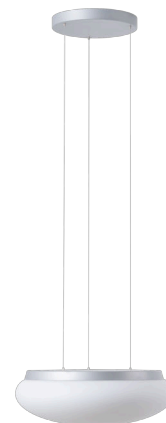

ARAKIS LE3

LED-1L16E500ZLE86/417/L100 S 3K#

WWW.OSMONT.CZ

ARAKIS LE3

Kód produktu: ARA67490

Typ: LED-1L16E500ZLE86/417/L100 S 3K#

Krátký popis svítidla: Stříbrné závěsné LED svítidlo ON/OFF a skleněné stínidlo TRIPLEX OPAL

Technické

Typy svítidel	Klasické on/off
Typ montáže	závěsné - lanko SELV (bezkabelové)
Materiál základny	ocel
Materiál stínidla	třívrstvé sklo TRIPLEX OPÁL
Barva základny	stříbrná Ral9006
Barva stínidla	bílá
Držení stínidla	sklapovací systém
Umístění montáže	strop
Šířka	445 mm
Délka	445 mm
Výška	160 mm
Průměr	Ø 445 mm
Délka závěsu	1000 mm
Montážní otvor	3xØ5mm
Kabelový vstup	2xØ16mm
Energetická třída	D
Rázová pevnost	IK01
Provozní teplota	od -20°C do +30°C