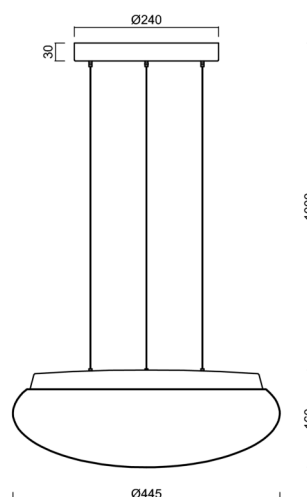

ARAKIS LE3

LED-1L16E500ZLE86/417/L100 S 3K#

WWW.OSMONT.CZ

ARAKIS LE3

Kód produktu: ARA67490

Typ: LED-1L16E500ZLE86/417/L100 S 3K#

Krátký popis svítidla: Stříbrné závěsné LED svítidlo ON/OFF a skleněné stínidlo TRIPLEX OPAL

Technické

Typy svítidel	Klasické on/off
Typ montáže	závěsné - lanko SELV (bezkabelové)
Materiál základny	ocel
Materiál stínidla	třívrstvé sklo TRIPLEX OPÁL
Barva základny	stříbrná Ral9006
Barva stínidla	bílá
Držení stínidla	sklapovací systém
Umístění montáže	strop
Šířka	445 mm
Délka	445 mm
Výška	160 mm
Průměr	Ø 445 mm
Délka závěsu	1000 mm
Montážní otvor	3xØ5mm
Kabelový vstup	2xØ16mm
Energetická třída	D
Rázová pevnost	IK01
Provozní teplota	od -20°C do +30°C

*U akumulátorů je poskytována záruka v délce 12 měsíců od data prodeje.

Montážní rozměry:

Doplňkový sortiment:

Stínidlo

Kód produktu	Název	Barva	Popis	Obrázek	Rozkres
20127	417	bílá			