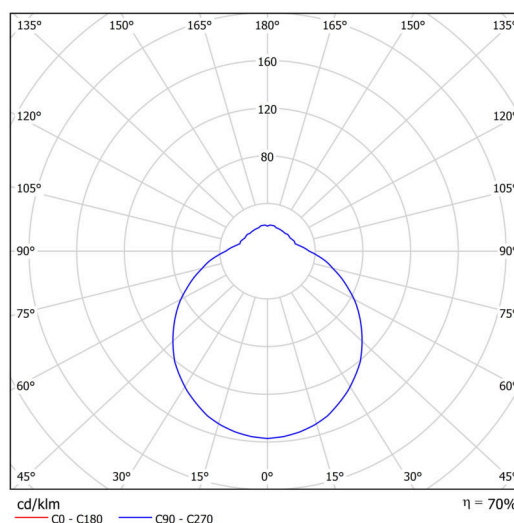

Světelné

Světelný tok svítidla	2480 lm
Světelný tok zdroje	3750 lm
Měrný výkon	103 lm/W
Teplota	3000 K
Životnost LED L80/B10	100000 hod
CRI	Ra80
MacAdam	3
Fotobiologická bezpečnost svítidla dle EN 62471 (Blue light hazard)	Risk group 0