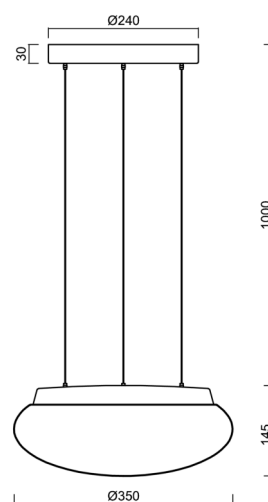

ARAKIS LE2

Kód produktu: ARA71373

Typ: LED-1L14E700ZLE64/416/L100 C 3/4K#

Krátký popis svítidla: Černé závěsné přepínatelné LED svítidlo ON/OFF a skleněné stínidlo TRIPLEX OPAL

Technické

Typy svítidel	Klasické on/off
Typ montáže	závěsné - lanko SELV (bezkabelové)
Materiál základny	ocel
Materiál stínidla	třívrstvé sklo TRIPLEX OPÁL
Barva základny	černá Ral9005
Barva stínidla	bílá
Držení stínidla	sklapovací systém
Umístění montáže	strop
Šířka	350 mm
Délka	350 mm
Výška	145 mm
Průměr	Ø 350 mm
Délka závěsu	1000 mm
Montážní otvor	3xØ5mm
Kabelový vstup	2xØ16mm
Energetická třída	D
Rázová pevnost	IK01
Provozní teplota	od -20°C do +30°C

Elektrické

Příkon	18 W
Stupeň krytí	IP40
Objímka	LED modul
Svorkovnice	zacvakávací
Počet svítidel na jistič B10A	31 ks
Počet svítidel na jistič B16A	50 ks
Počet svítidel na jistič C10A	52 ks
Počet svítidel na jistič C16A	85 ks

Světelné

Světelný tok svítidla	1990/2080 lm
Světelný tok zdroje	2690/2810 lm
Měrný výkon	110 lm/W
Teplota	3000/4000 K
Životnost LED L80/B10	100000 hod
CRI	Ra80
MacAdam	3
Fotobiologická bezpečnost svítidla dle EN 62471 (Blue light hazard)	Risk group 0

Eulum data pro výpočtové programy jsou k dispozici na www.osmont.cz.