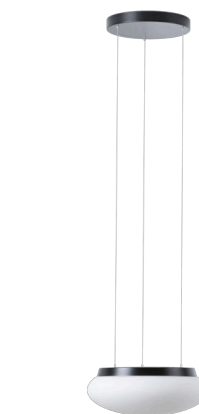

ARAKIS LE2

Kód produktu: ARA71373

Typ: LED-1L14E700ZLE64/416/L100 C 3/4K#

Krátký popis svítidla: Černé závěsné přepínatelné LED svítidlo ON/OFF a skleněné stínidlo TRIPLEX OPAL

Technické

Typy svítidel	Klasické on/off
Typ montáže	závěsné - lanko SELV (bezkabelové)
Materiál základny	ocel
Materiál stínidla	třívrstvé sklo TRIPLEX OPÁL
Barva základny	černá Ral9005
Barva stínidla	bílá
Držení stínidla	sklapovací systém
Umístění montáže	strop
Šířka	350 mm
Délka	350 mm
Výška	145 mm
Průměr	Ø 350 mm
Délka závěsu	1000 mm
Montážní otvor	3xØ5mm
Kabelový vstup	2xØ16mm
Energetická třída	D
Rázová pevnost	IK01
Provozní teplota	od -20°C do +30°C

Elektrické

Příkon	18 W
Stupeň krytí	IP40
Objímka	LED modul
Svorkovnice	zacvakávací
Počet svítidel na jistič B10A	31 ks
Počet svítidel na jistič B16A	50 ks
Počet svítidel na jistič C10A	52 ks
Počet svítidel na jistič C16A	85 ks

Světelné

Světelný tok svítidla	1990/2080 lm
Světelný tok zdroje	2690/2810 lm
Měrný výkon	110 lm/W
Teplota	3000/4000 K
Životnost LED L80/B10	100000 hod
CRI	Ra80
MacAdam	3
Fotobiologická bezpečnost svítidla dle EN 62471 (Blue light hazard)	Risk group 0

Eulum data pro výpočtové programy jsou k dispozici na www.osmont.cz.