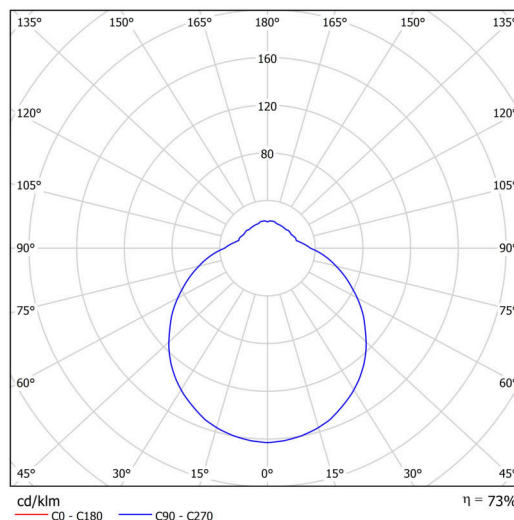

ARAKIS LE2

Kód produktu: ARA71373

Typ: LED-1L14E700ZLE64/416/L100 C 3/4K#

Krátký popis svítidla: Černé závěsné přepínatelné LED svítidlo ON/OFF a skleněné stínidlo TRIPLEX OPAL

Technické

Typy svítidel	Klasické on/off
Typ montáže	závěsné - lanko SELV (bezkabelové)
Materiál základny	ocel
Materiál stínidla	třívrstvé sklo TRIPLEX OPÁL
Barva základny	černá Ral9005
Barva stínidla	bílá
Držení stínidla	sklapovací systém
Umístění montáže	strop
Šířka	350 mm
Délka	350 mm
Výška	145 mm
Průměr	Ø 350 mm
Délka závěsu	1000 mm
Montážní otvor	3xØ5mm
Kabelový vstup	2xØ16mm
Energetická třída	D
Rázová pevnost	IK01
Provozní teplota	od -20°C do +30°C

Elektrické

Příkon	18 W
Stupeň krytí	IP40
Objímka	LED modul
Svorkovnice	zacvakávací
Počet svítidel na jistič B10A	31 ks
Počet svítidel na jistič B16A	50 ks
Počet svítidel na jistič C10A	52 ks
Počet svítidel na jistič C16A	85 ks

Světelné

Světelný tok svítidla	1990/2080 lm
Světelný tok zdroje	2690/2810 lm
Měrný výkon	110 lm/W
Teplota	3000/4000 K
Životnost LED L80/B10	100000 hod
CRI	Ra80
MacAdam	3
Fotobiologická bezpečnost svítidla dle EN 62471 (Blue light hazard)	Risk group 0

Eulum data pro výpočtové programy jsou k dispozici na www.osmont.cz.