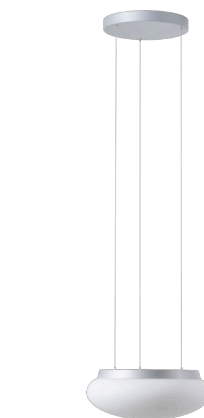

ARAKIS LE2

Kód produktu: ARA71369

Typ: LED-1L14E700ZLE64/416/L100 S 3/4K#

Krátký popis svítidla: Stříbrné závěsné přepínatelné LED svítidlo ON/OFF a skleněné stínidlo TRIPLEX OPAL

Technické

Typy svítidel	Klasické on/off
Typ montáže	závěsné - lanko SELV (bezkabelové)
Materiál základny	ocel
Materiál stínidla	třívrstvé sklo TRIPLEX OPÁL
Barva základny	stříbrná Ral9006
Barva stínidla	bílá
Držení stínidla	sklapovací systém
Umístění montáže	strop
Šířka	350 mm
Délka	350 mm
Výška	145 mm
Průměr	Ø 350 mm
Délka závěsu	1000 mm
Montážní otvor	3xØ5mm
Kabelový vstup	2xØ16mm
Energetická třída	D
Rázová pevnost	IK01
Provozní teplota	od -20°C do +30°C

Elektrické

Příkon	18 W
Stupeň krytí	IP40
Objímka	LED modul
Svorkovnice	zacvakávací
Počet svítidel na jistič B10A	31 ks
Počet svítidel na jistič B16A	50 ks
Počet svítidel na jistič C10A	52 ks
Počet svítidel na jistič C16A	85 ks

Světelné

Světelný tok svítidla	1990/2080 lm
Světelný tok zdroje	2690/2810 lm
Měrný výkon	110 lm/W
Teplota	3000/4000 K
Životnost LED L80/B10	100000 hod
CRI	Ra80
MacAdam	3
Fotobiologická bezpečnost svítidla dle EN 62471 (Blue light hazard)	Risk group 0

Eulum data pro výpočtové programy jsou k dispozici na www.osmont.cz.