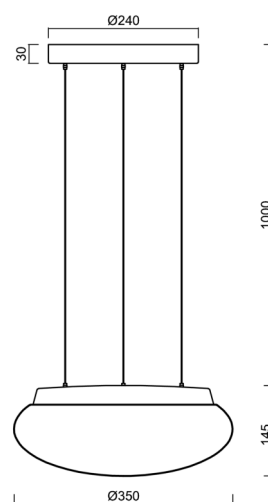

ARAKIS LE2

Kód produktu: ARA71369

Typ: LED-1L14E700ZLE64/416/L100 S 3/4K#

Krátký popis svítidla: Stříbrné závěsné přepínatelné LED svítidlo ON/OFF a skleněné stínidlo TRIPLEX OPAL

Technické

Typy svítidel	Klasické on/off
Typ montáže	závěsné - lanko SELV (bezkabelové)
Materiál základny	ocel
Materiál stínidla	třívrstvé sklo TRIPLEX OPÁL
Barva základny	stříbrná Ral9006
Barva stínidla	bílá
Držení stínidla	sklapovací systém
Umístění montáže	strop
Šířka	350 mm
Délka	350 mm
Výška	145 mm
Průměr	Ø 350 mm
Délka závěsu	1000 mm
Montážní otvor	3xØ5mm
Kabelový vstup	2xØ16mm
Energetická třída	D
Rázová pevnost	IK01
Provozní teplota	od -20°C do +30°C

Elektrické

Příkon	18 W
Stupeň krytí	IP40
Objímka	LED modul
Svorkovnice	zacvakávací
Počet svítidel na jistič B10A	31 ks
Počet svítidel na jistič B16A	50 ks
Počet svítidel na jistič C10A	52 ks
Počet svítidel na jistič C16A	85 ks

Světelné

Světelný tok svítidla	1990/2080 lm
Světelný tok zdroje	2690/2810 lm
Měrný výkon	110 lm/W
Teplota	3000/4000 K
Životnost LED L80/B10	100000 hod
CRI	Ra80
MacAdam	3
Fotobiologická bezpečnost svítidla dle EN 62471 (Blue light hazard)	Risk group 0

Eulum data pro výpočtové programy jsou k dispozici na www.osmont.cz.