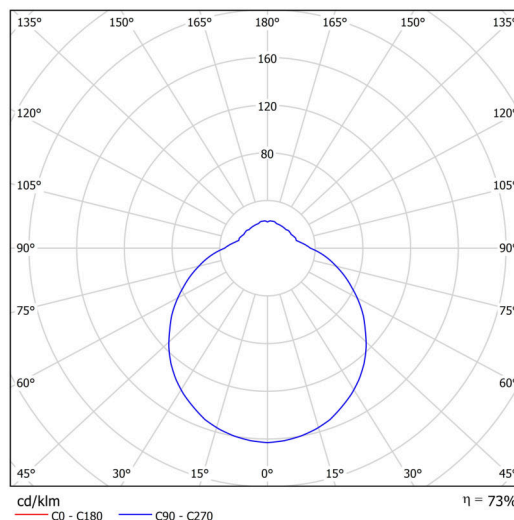

ARAKIS LE2

Kód produktu: ARA71369

Typ: LED-1L14E700ZLE64/416/L100 S 3/4K#

Krátký popis svítidla: Stříbrné závěsné přepínatelné LED svítidlo ON/OFF a skleněné stínidlo TRIPLEX OPAL

Technické

Typy svítidel	Klasické on/off
Typ montáže	závěsné - lanko SELV (bezkabelové)
Materiál základny	ocel
Materiál stínidla	třívrstvé sklo TRIPLEX OPÁL
Barva základny	stříbrná Ral9006
Barva stínidla	bílá
Držení stínidla	sklapovací systém
Umístění montáže	strop
Šířka	350 mm
Délka	350 mm
Výška	145 mm
Průměr	Ø 350 mm
Délka závěsu	1000 mm
Montážní otvor	3xØ5mm
Kabelový vstup	2xØ16mm
Energetická třída	D
Rázová pevnost	IK01
Provozní teplota	od -20°C do +30°C

Elektrické

Příkon	18 W
Stupeň krytí	IP40
Objímka	LED modul
Svorkovnice	zacvakávací
Počet svítidel na jistič B10A	31 ks
Počet svítidel na jistič B16A	50 ks
Počet svítidel na jistič C10A	52 ks
Počet svítidel na jistič C16A	85 ks

Světelné

Světelný tok svítidla	1990/2080 lm
Světelný tok zdroje	2690/2810 lm
Měrný výkon	110 lm/W
Teplota	3000/4000 K
Životnost LED L80/B10	100000 hod
CRI	Ra80
MacAdam	3
Fotobiologická bezpečnost svítidla dle EN 62471 (Blue light hazard)	Risk group 0

Eulum data pro výpočtové programy jsou k dispozici na www.osmont.cz.