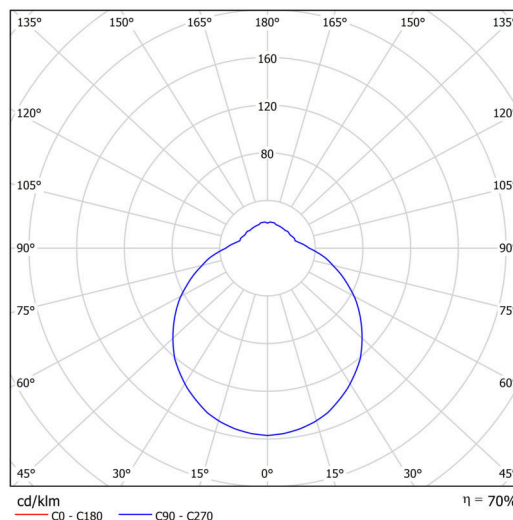

Světelné

Světelný tok svítidla	3590/3740 lm
Světelný tok zdroje	5050/5270 lm
Měrný výkon	105 lm/W
Teplota	3000/4000 K
Životnost LED L80/B10	100000 hod
CRI	Ra80
MacAdam	3
Fotobiologická bezpečnost svítidla dle EN 62471 (Blue light hazard)	Risk group 0

Eulum data pro výpočtové programy jsou k dispozici na www.osmont.cz.