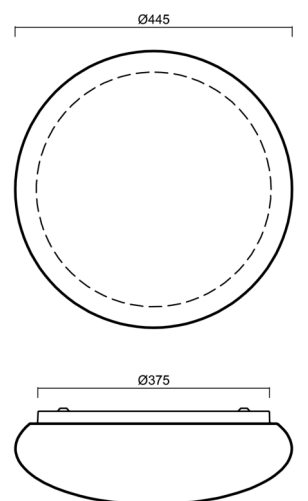

Technické

Typy svítidel	Klasické on/off
Typ montáže	přisazené
Materiál základny	ocel
Materiál stínidla	třívrstvé sklo TRIPLEX OPÁL
Barva základny	bílá Ral9003
Barva stínidla	bílá
Držení stínidla	sklapovací systém
Umístění montáže	strop/stěna
Šířka	445 mm
Délka	445 mm
Výška	150 mm
Průměr	Ø 445 mm
Montážní otvor	4xØ5mm
Kabelový vstup	2xØ16mm
Energetická třída	D
Rázová pevnost	IK01
Provozní teplota	od -20°C do +30°C

Montážní rozměry:

Doplňkový sortiment:

Stínidlo

Kód produktu	Název	Barva	Popis	Obrázek	Rozkres
20127	417	bílá			