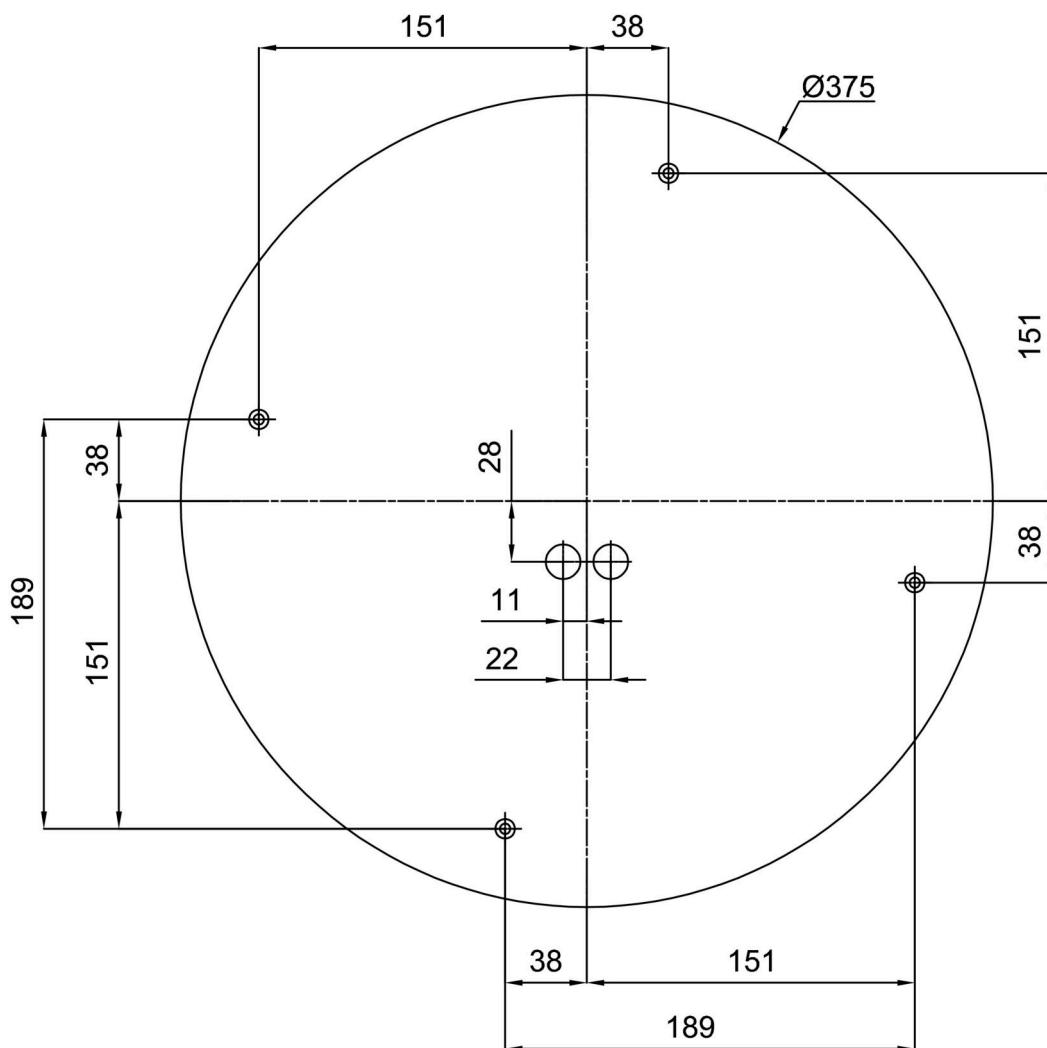

Montážní rozměry:

Doplňkový sortiment:

Stínidlo

Kód produktu	Název	Barva	Popis	Obrázek	Rozkres
20127	417	bílá			