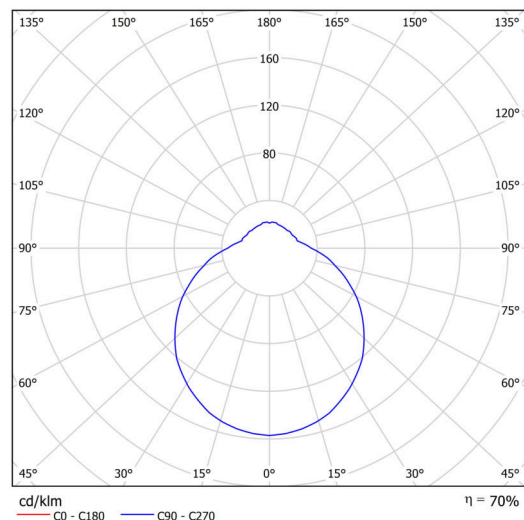

Světelné

Světelný tok svítidla	3740 lm
Světelný tok zdroje	5270 lm
Měrný výkon	110 lm/W
Teplota	4000 K
Životnost LED L80/B10	100000 hod
CRI	Ra80
MacAdam	3
Fotobiologická bezpečnost svítidla dle EN 62471 (Blue light hazard)	Risk group 0