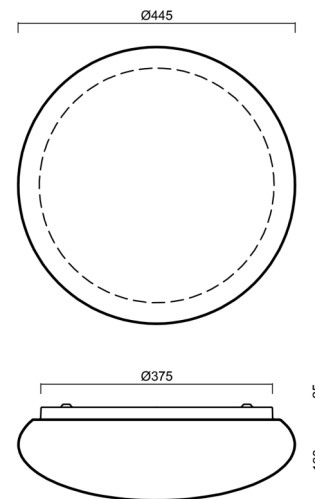

Typy svítidel	Klasické on/off
Typ montáže	přisazené
Materiál základny	ocel
Materiál stínidla	třívrstvé sklo TRIPLEX OPÁL
Barva základny	bílá Ral9003
Barva stínidla	bílá
Držení stínidla	sklapovací systém
Umístění montáže	strop/stěna
Šířka	445 mm
Délka	445 mm
Výška	150 mm
Průměr	ø 445 mm
Montážní otvor	4xø5mm
Kabelový vstup	2xø16mm
Energetická třída	D
Rázová pevnost	IK01
Provozní teplota	od -20°C do +30°C

Montážní rozměry:

Doplňkový sortiment:

Stínidlo

Kód produktu	Název	Barva	Popis	Obrázek	Rozkres
20127	417	bílá			