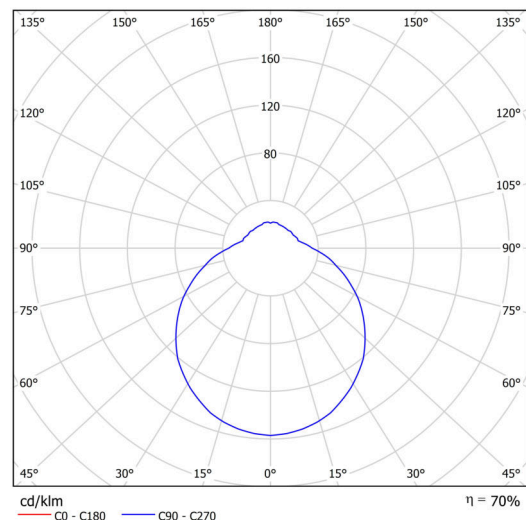

Světelné

Světelný tok svítidla	3740 lm
Světelný tok zdroje	5270 lm
Měrný výkon	110 lm/W
Teplota	4000 K
Životnost LED L80/B10	100000 hod
CRI	Ra80
MacAdam	3
Fotobiologická bezpečnost svítidla dle EN 62471 (Blue light hazard)	Risk group 0

Eulum data pro výpočtové programy jsou k dispozici na www.osmont.cz.