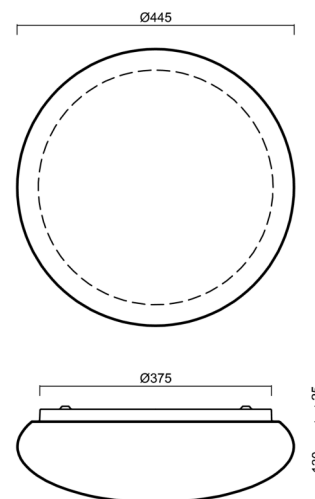

Technické

Typy svítidel	Corridor
Typ montáže	přisazené
Materiál základny	ocel
Materiál stínidla	třívrstvé sklo TRIPLEX OPÁL
Barva základny	bílá Ral9003
Barva stínidla	bílá
Držení stínidla	sklapovací systém
Umístění montáže	strop/stěna
Šířka	445 mm
Délka	445 mm
Výška	150 mm
Průměr	Ø 445 mm
Montážní otvor	4xØ5mm
Kabelový vstup	2xØ16mm
Energetická třída	D
Rázová pevnost	IK01
Provozní teplota	od -20°C do +30°C