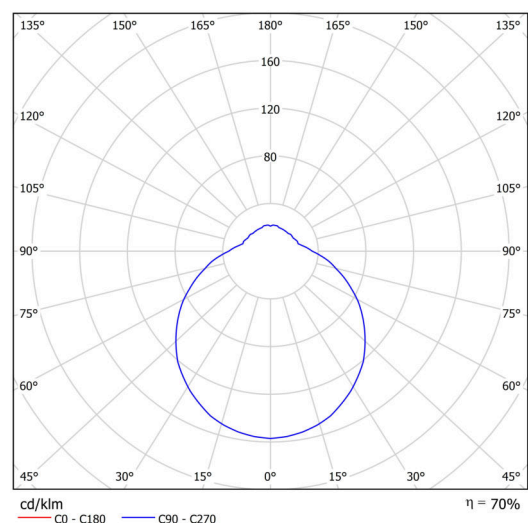

Světelné

Světelný tok svítidla	2780 lm
Světelný tok zdroje	3910 lm
Měrný výkon	115 lm/W
Teplota	4000 K
Životnost LED L80/B10	100000 hod
CRI	Ra80
MacAdam	3
Fotobiologická bezpečnost svítidla dle EN 62471 (Blue light hazard)	Risk group 0