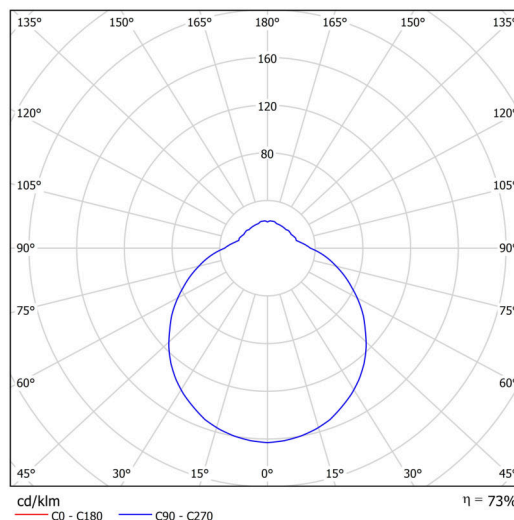

Světelné

Světelný tok svítidla	1480/1540 lm
Světelný tok zdroje	2000/2080 lm
Měrný výkon	113 lm/W
Teplota	3000/4000 K
Životnost LED L80/B10	100000 hod
CRI	Ra80
MacAdam	3
Fotobiologická bezpečnost svítidla dle EN 62471 (Blue light hazard)	Risk group 0

Eulum data pro výpočtové programy jsou k dispozici na www.osmont.cz.