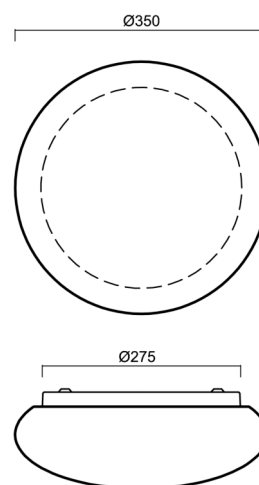

ARAKIS 2

LED-1L14E500K64/416 DALI 3/4K#

WWW.OSMONT.CZ

ARAKIS 2

Kód produktu: ARA71267

Typ: LED-1L14E500K64/416 DALI 3/4K#

Krátký popis svítidla: Bílé přisazené přepínatelné LED svítidlo DALI a skleněné stínidlo TRIPLEX OPAL

Technické

Typy svítidel	Stmívatelné
Typ montáže	přisazené
Materiál základny	ocel
Materiál stínidla	třívrstvé sklo TRIPLEX OPÁL
Barva základny	bílá Ral9003
Barva stínidla	bílá
Držení stínidla	sklapovací systém
Umístění montáže	strop/stěna
Šířka	350 mm
Délka	350 mm
Výška	135 mm
Průměr	Ø 350 mm
Montážní otvor	4xØ5mm
Kabelový vstup	2xØ16mm
Energetická třída	D
Rázová pevnost	IK01
Provozní teplota	od -20°C do +30°C

*U akumulátorů je poskytována záruka v délce 12 měsíců od data prodeje.

Montážní rozměry:

Doplňkový sortiment:

Stínidlo

Kód produktu	Název	Barva	Popis	Obrázek	Rozkres
20126	416	bílá			