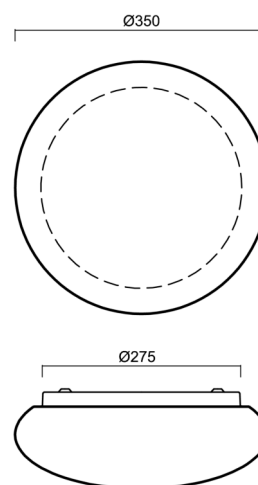

### Technické

Typy svítidel	Klasické on/off
Typ montáže	přisazené
Materiál základny	ocel
Materiál stínidla	třívrstvé sklo TRIPLEX OPÁL
Barva základny	bílá Ral9003
Barva stínidla	bílá
Držení stínidla	sklapovací systém
Umístění montáže	strop/stěna
Šířka	350 mm
Délka	350 mm
Výška	135 mm
Průměr	Ø 350 mm
Montážní otvor	4xØ5mm
Kabelový vstup	2xØ16mm
Energetická třída	D
Rázová pevnost	IK01
Provozní teplota	od -20°C do +30°C

## Montážní rozměry:

## Stínidlo

Kód produktu	Název	Barva	Popis	Obrázek	Rozkres
20126	416	bílá			